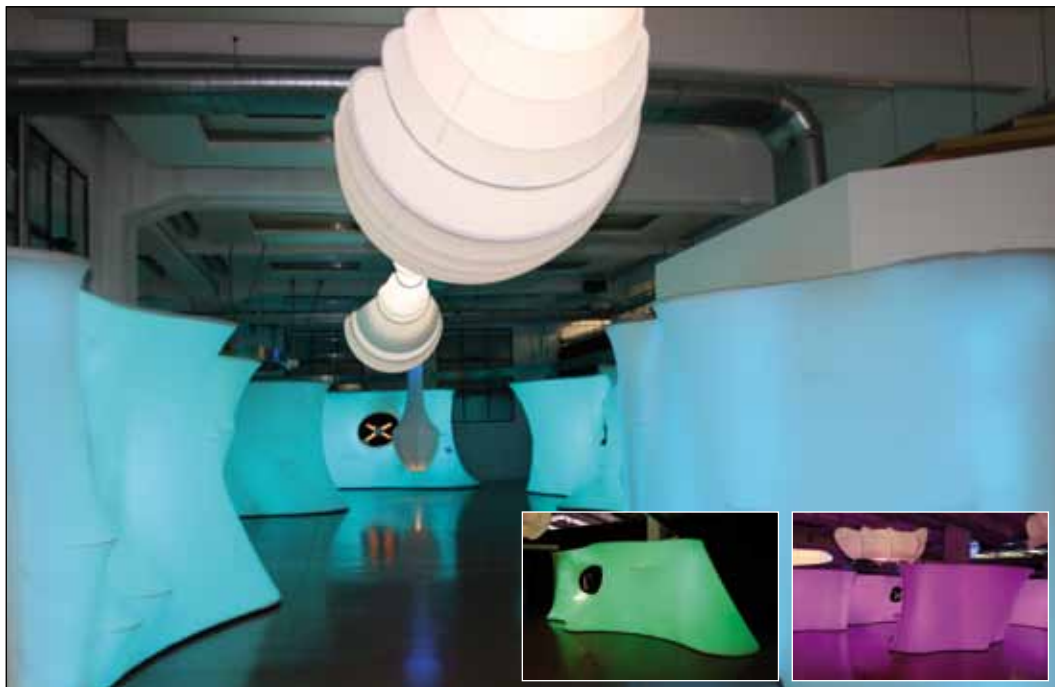

Architecte : De Ponte

© COPYRIGHT 2009 NORMALU S.A.S. Tous droits réservés.

BARRISOL®

2010
OCTOBRE
OKTOBER
OCTOBER
OTTOBRE
OCTUBRE
PAŹDZIERNIK
ŘÍJEN

DIMANCHE SONNTAG SUNDAY DOMENICA DOMINGO NIEDZIELA NEDELÉ	LUNDI MONTAG MONDAY LUNEDI LUNES PONIEDZIALEK PONDELÍ	MARDI DIENSTAG TUESDAY MARTEDI MARTES WTOREK UTERY	MERCREDI MITTWOCH WEDNESDAY MERCOLESI MIERCOLES ŚRODA STREDA	JEUDI DONNERSTAG THURSDAY GIOVEDI JUEVES CZWARTEK ČTVRTEK	VENDREDI FREITAG FRIDAY VENERDI VIERNES PIĄTEK PÁTEK	SAMEDI SAMSTAG SATURDAY SABATO SABADO SOBOTA SOBOTA
					1	2
3	4	5	6	7	8	9
10	11	12	13	14	15	16
17	18	19	20	21	22	23
24/31	25	26	27	28	29	30