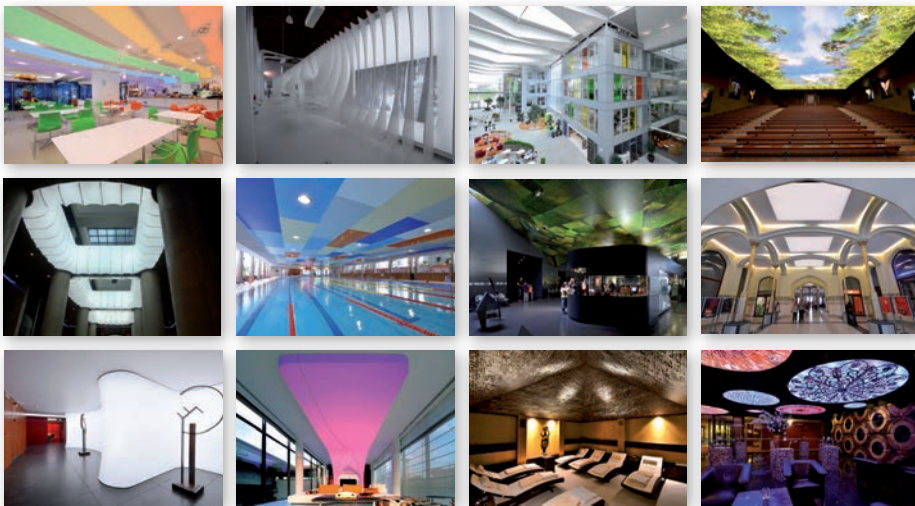

BARRISOL®

BF140313V © COPYRIGHT 2012 BARRISOL NORMALU S.A.S. Tous droits réservés.

www.barrisol.com

CE

CERTIFIÉ PAR UN
LABORATOIRE
INDÉPENDANT
— (LNE) —
CERTIFIED BY AN
INDEPENDENT
LABORATORY