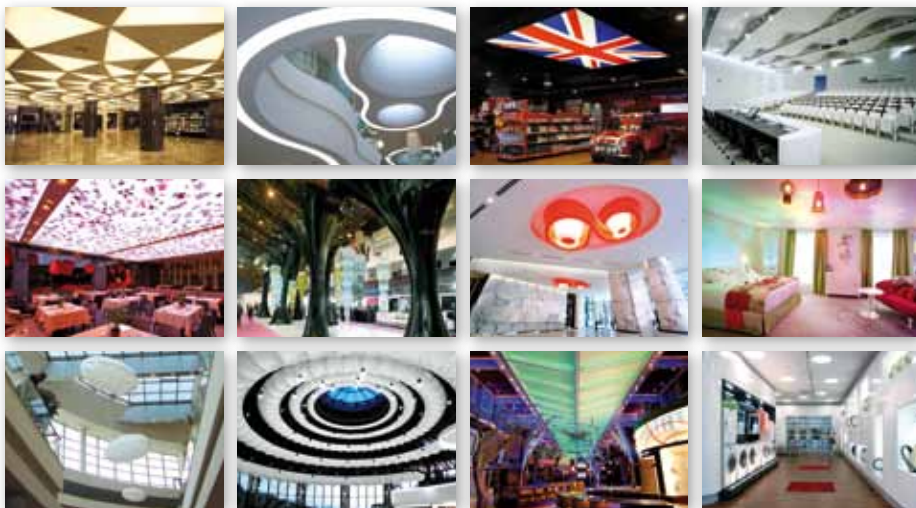

BARRISOL®

www.barrisol.com