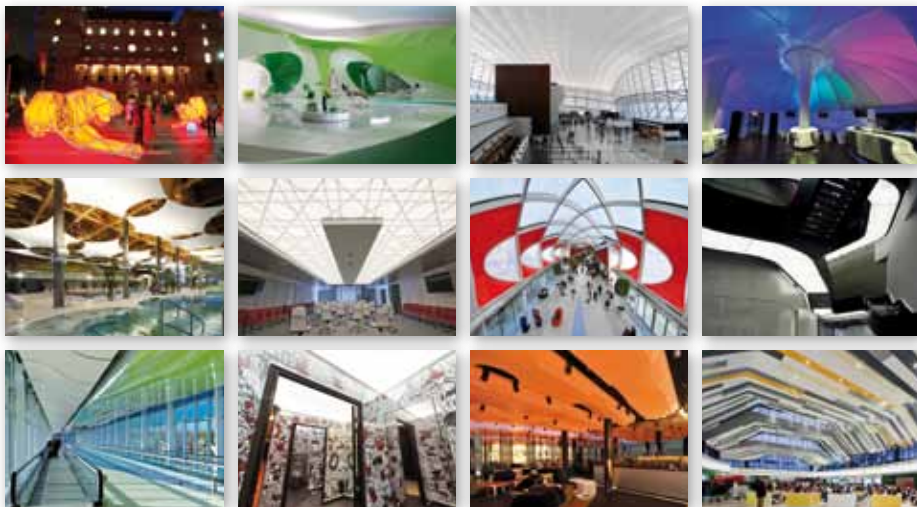

BARRISOL®

2011

Architectes : LAVA

© COPYRIGHT 2010 NORWALL S.A. S. Tous droits réservés.

 **BARRISOL®**

2011
 JANVIER
 JANUAR
 JANUARY
 GENNAIO
 ENERO
 STYCZEŃ
 LEDEN

DIMANCHE SONNTAG SUNDAY DOMENICA DOMINGO NIEDZIELA NEDELE	LUNDI MONTAG MONDAY LUNEDI LUNES PONIEDZIALEK PONDELÍ	MARDI DIENSTAG TUESDAY MARTEDI MARTES WTOREK ÚTERÝ	MERCREDI MITTWOCH WEDNESDAY MERCOLEDI MIERCOLES ŠRODA STŘEDA	JEUDI DONNERSTAG THURSDAY GIOVEDI JUEVES CZWARTEK ČTVRTEK	VENDREDI FREITAG FRIDAY VENERDI VIERNES PIĄTEK PÁTEK	SAMEDI SAMSTAG SATURDAY SABATO SABADO SOBOTA SOBOTA
						1
2	3	4	5	6	7	8
9	10	11	12	13	14	15
16	17	18	19	20	21	22
23/30	24/31	25	26	27	28	29