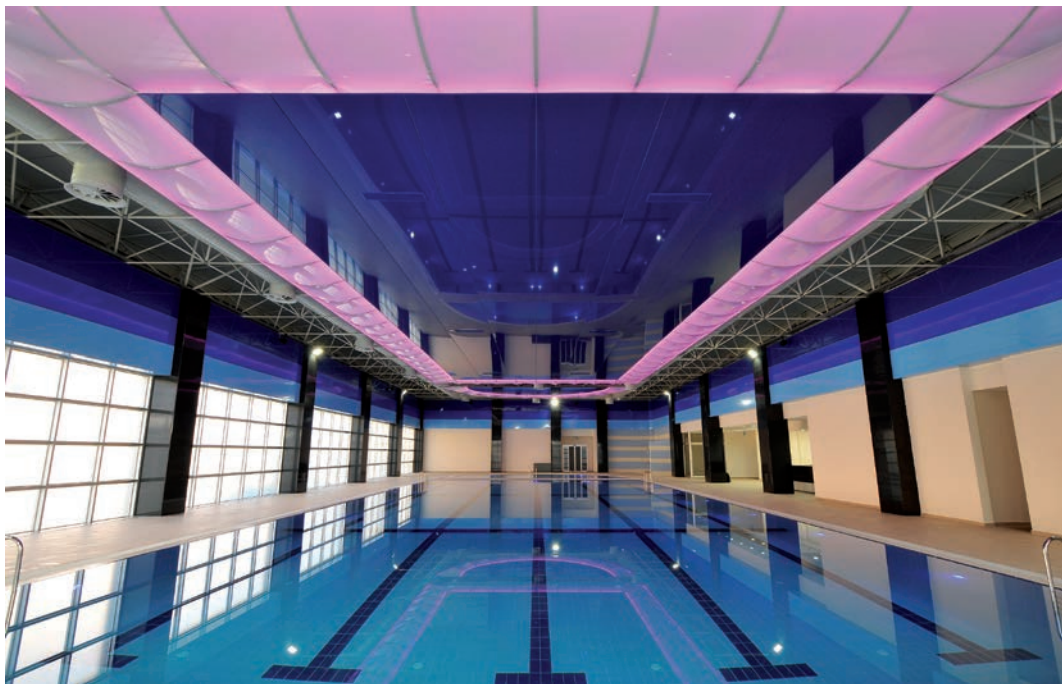

architecte : Halil Çetin

© COPYRIGHT 2011 BARRISOL NORMALU S.A.S. Tous droits réservés.

BARRISOL®

2012
JUILLET
JULI
JULY
LUGLIO
JULIO
LIPIEC
ČERVENEC

DIMANCHE SONNTAG SUNDAY DOMENICA DOMINGO NIEDZIELA NEDEĽE	LUNDI MONTAG MONDAY LUNEDI LUNES PONIEDZIALEK PONDĚLÍ	MARDI DIENSTAG TUESDAY MARTEDI MARTES WTOREK ÚTERÝ	MERCREDI MITTWOCH WEDNESDAY MERCOLES MIERCOLES ŠRODA STŘEDA	JEUDI DONNERSTAG THURSDAY GIOVEDI JUEVES CZWARTEK ČTVRTEK	VENDREDI FREITAG FRIDAY VENERDI VIERNES PIĄTEK PÁTEK	SAMEDI SAMSTAG SATURDAY SABATO SABADO SOBOTA SOBOTA
1	2	3	4	5	6	7
8	9	10	11	12	13	14
15	16	17	18	19	20	21
22	23	24	25	26	27	28
29	30	31