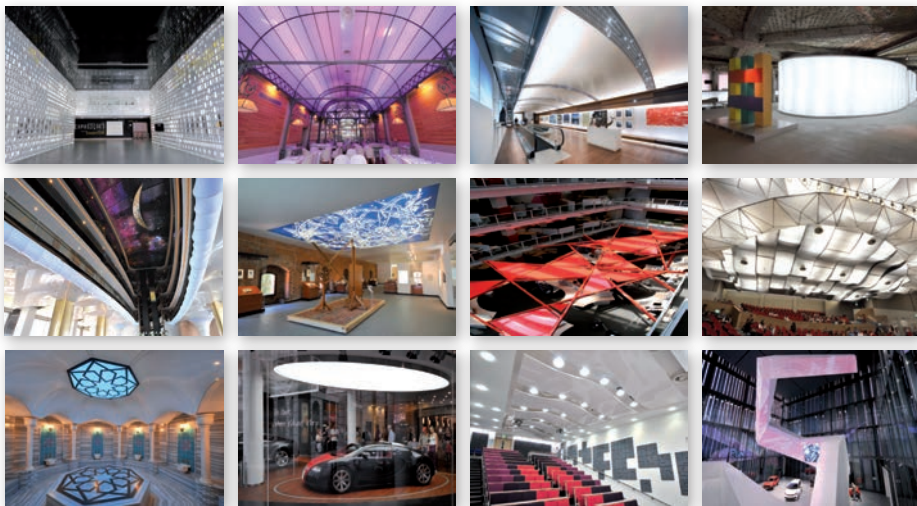

# 2012

architecte : João Luis Carrilho

© COPYRIGHT 2011 BARRISOL NORMALU S.A.S. Tous droits réservés.

 **BARRISOL**<sup>®</sup>

**2012**

JANVIER  
 JANUAR  
 JANUARY  
 GENNAIO  
 ENERO  
 STYCZEŃ  
 LEDEN