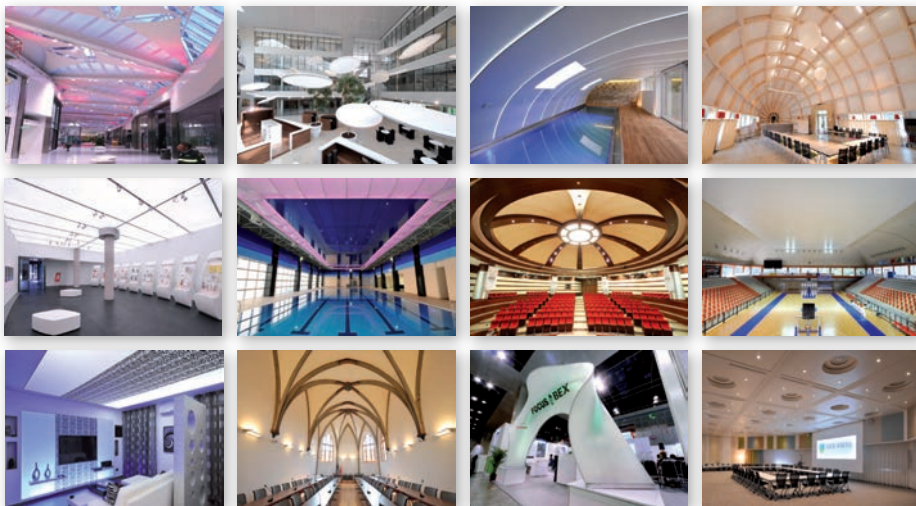

BARRISOL®

www.barrisol.com

CE

CERTIFIÉ PAR UN
LABORATOIRE
INDÉPENDANT
— (LNE) —
CERTIFIED BY AN
INDEPENDENT
LABORATORY