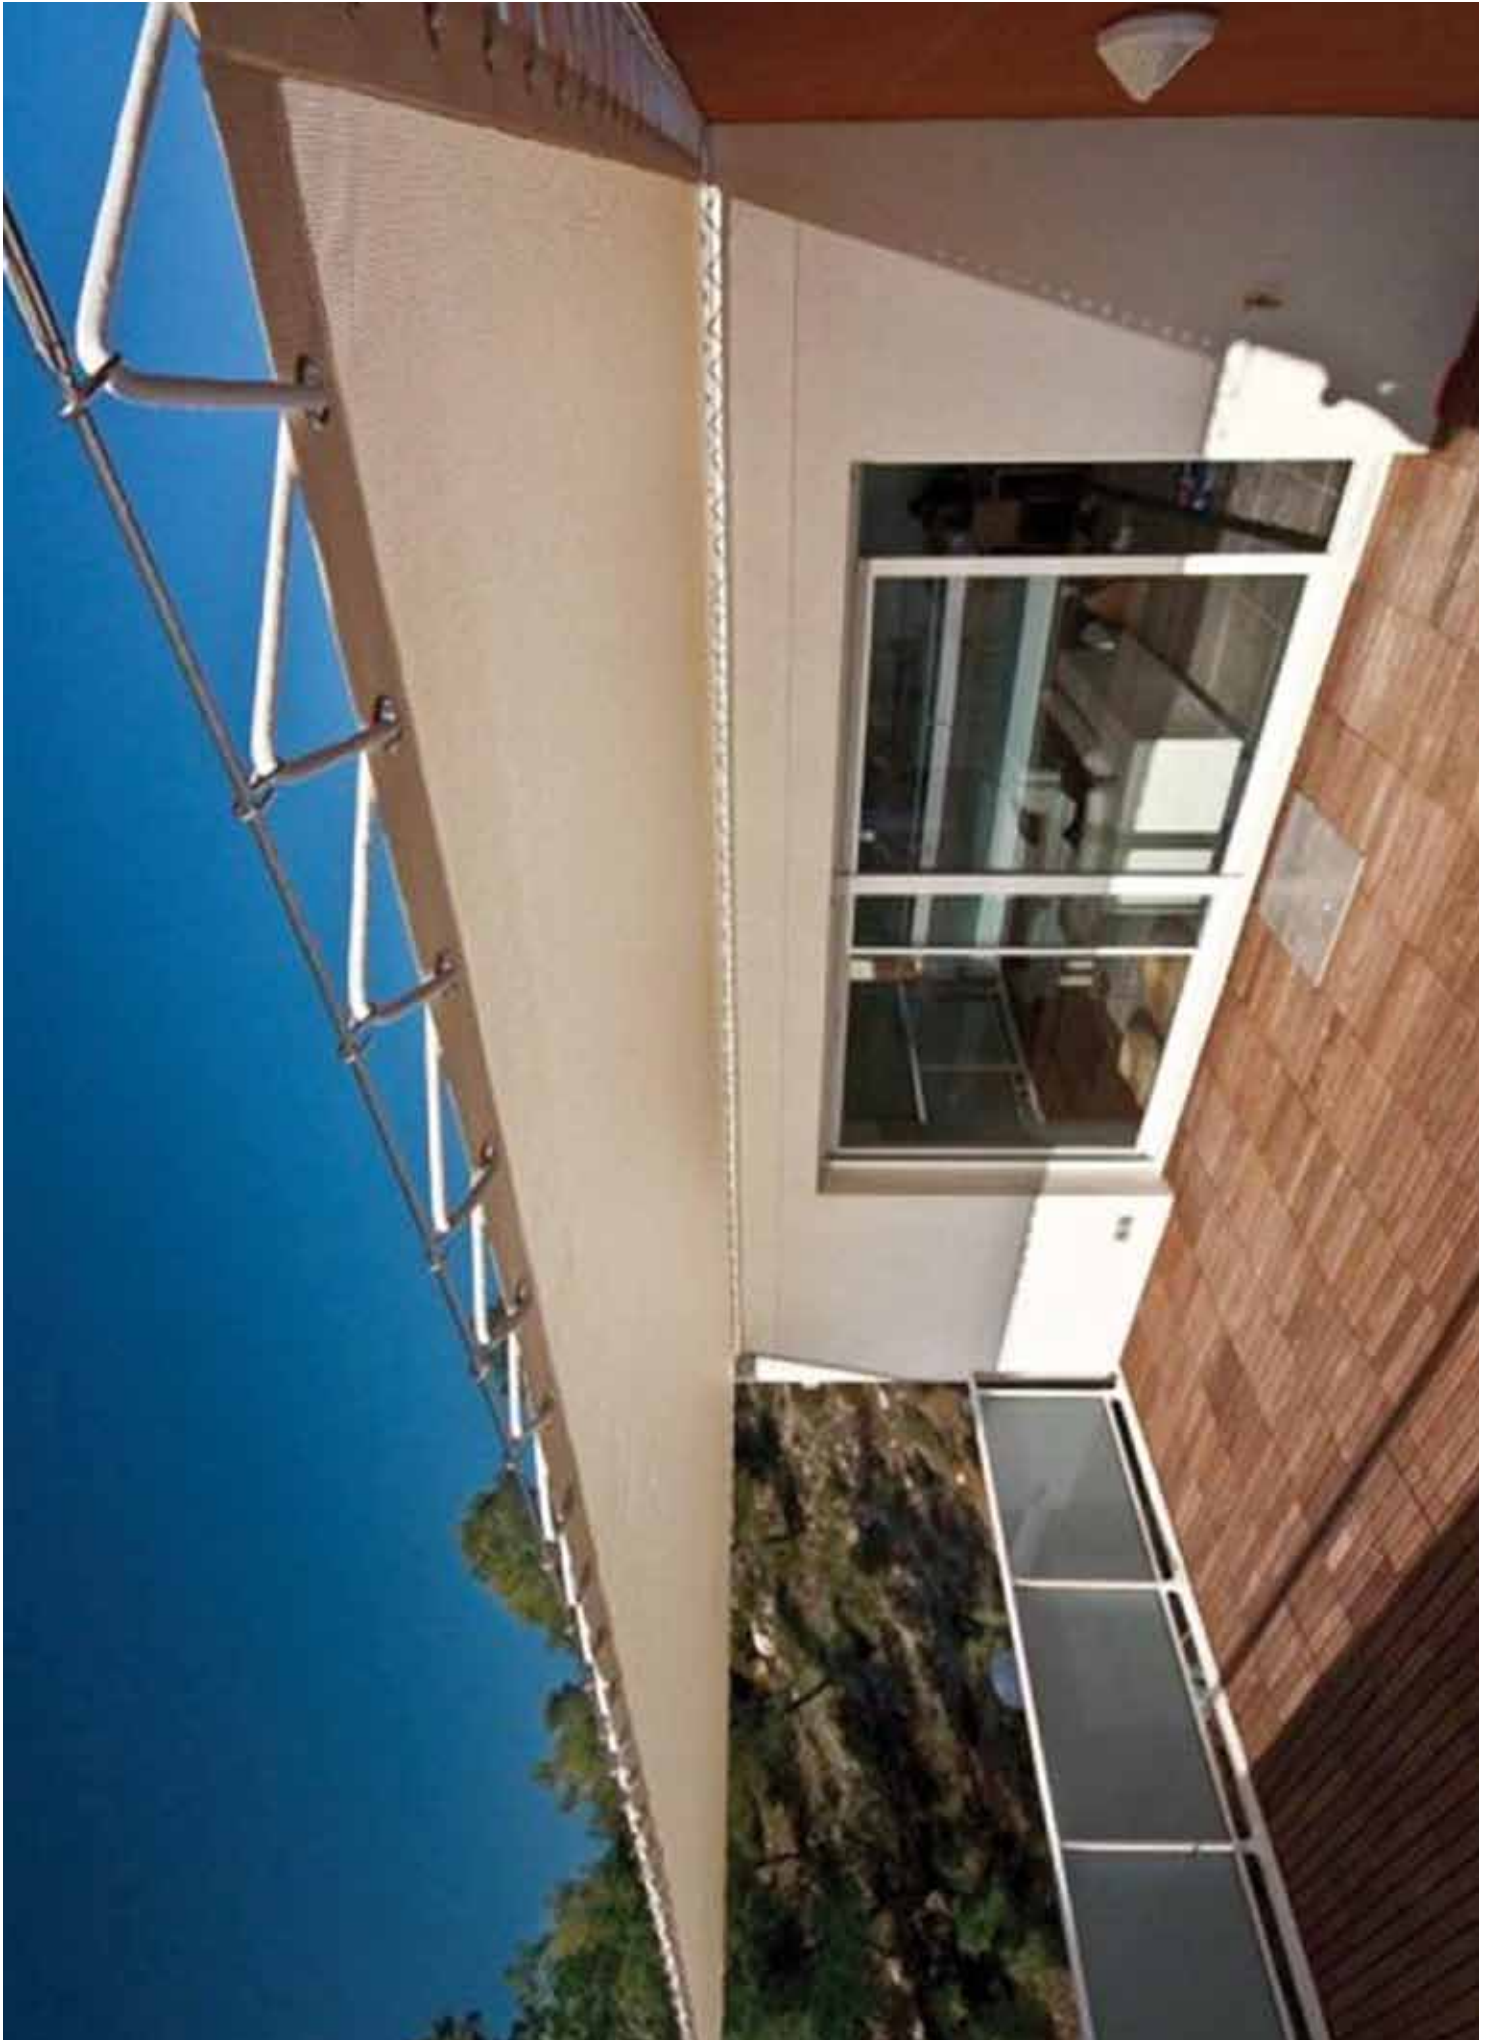

www.barrisol.com

Profils & Eléments techniques

Rails systems - Leisten und Profile

<p>Réf. : B 301</p> <p>Lisse PVC PVC track Kunststoffleiste</p> <p>poids - weight - Gewicht : 0.250 kg/ml</p>		
<p>Réf. : B 311</p> <p>Lisse PVC PVC track Kunststoffleiste</p> <p>poids - weight - Gewicht : 0.250 kg/ml</p>		
<p>Réf. : B 320</p> <p>Lisse PVC PVC track Kunststoffleiste</p> <p>poids - weight - Gewicht : 0.328 kg/ml</p>		
<p>Réf. : B 321/01 corniche - cornice Kranzprofil</p> <p>Lisse PVC PVC track Kunststoffleiste</p> <p>poids - weight - Gewicht : 0.474 kg/ml + 0.203kg/ml</p>		