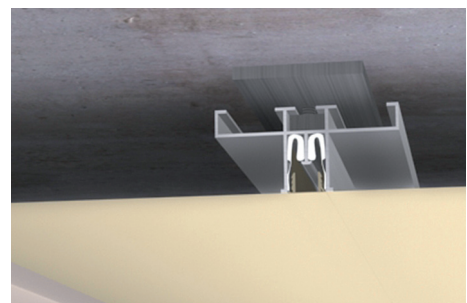

Réf. : B 318/011

Joint de remplissage aluminium
Aluminium infill strip
Aluminium Füllprofil

poids - weight - Gewicht :
0.057 kg/ml