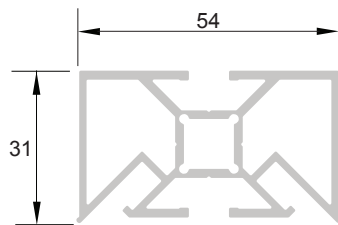

Réf. : BS 355/18

Profil aluminium pour cadre modulaire
Aluminium profile for modular frames
Aluminium Rahmenprofil

poids - weight - Gewicht :
1.150 kg/ml