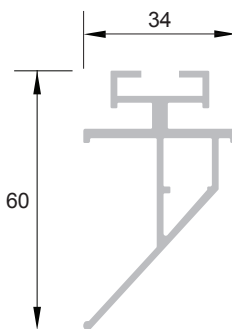

poids - weight - Gewicht :
1.150 kg/ml

Réf. : BS 355/25

Profil aluminium pour cadre modulaire
double toile
Aluminium profile for double sheet
modular frames
Aluminium doppellagig Rahmenprofil

poids - weight - Gewicht :
1.609 kg/ml

Réf. : BS 355 / 35

Profil aluminium pour cadre modulaire double toile
 Aluminium profile for double sheet modular frames
 Aluminium doppellagig Rahmenprofil

poids - weight - Gewicht :
 1.530 kg/ml

Réf. : BS 355 / 45

Profil aluminium pour cadre modulaire double toile
 Aluminium profile for double sheet modular frames
 Aluminium doppellagig Rahmenprofil

poids - weight - Gewicht :
 0.793 kg/ml

Réf. : BS 355 / 55

Profil aluminium pour cadre modulaire
 Aluminium profile for modular frames
 Aluminium Rahmenprofil