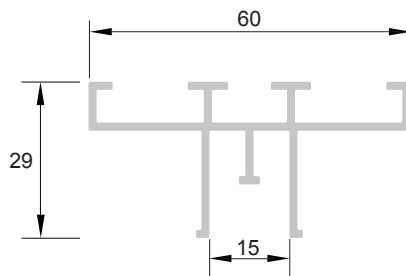

Réf. : B 317/01

Changement de pan aluminium
Aluminium pan transfer
Aluminium Dachschräge leiste

poids - weight - Gewicht :
1.039 kg/ml

Réf. : B 318/01

Séparateur aluminium
Aluminium separator
Aluminium Trennprofil

poids - weight - Gewicht :
0.664 kg/ml

Réf. : B 318/011

Joint de remplissage aluminium
Aluminium infill strip
Aluminium Füllprofil

poids - weight - Gewicht :
0.057 kg/ml

<p>Réf. : B326/01</p> <p>Lisse aluminium Aluminium track Aluminium Leiste</p> <p>poids - weight - Gewicht : 0.260 kg/ml</p>		
<p>Réf. : BS 350/01</p> <p>Lisse aluminium Aluminium track Aluminium Leiste</p> <p>poids - weight - Gewicht : 0.235 kg/ml</p>		
<p>Réf. : BMS 340/01 ministar®</p> <p>Lisse aluminium Aluminium track Aluminium Leiste</p> <p>poids - weight - Gewicht : 0.194 kg/ml</p>		
<p>Réf. : BS 350/02</p> <p>Séparateur aluminium Aluminium separator Aluminium Trennprofil</p> <p>poids - weight - Gewicht : 0.537 kg/ml</p>		
<p>Réf. : BS 350/03</p> <p>Séparateur d'angle aluminium Aluminium separator for corner Aluminium Trennprofil für Außenwinkel</p> <p>poids - weight - Gewicht : 0.431 kg/ml</p>		
<p>Réf. : BS 350/04</p> <p>Lisse aluminium Aluminium track Aluminium Leiste</p> <p>poids - weight - Gewicht : 0.294 kg/ml</p>		