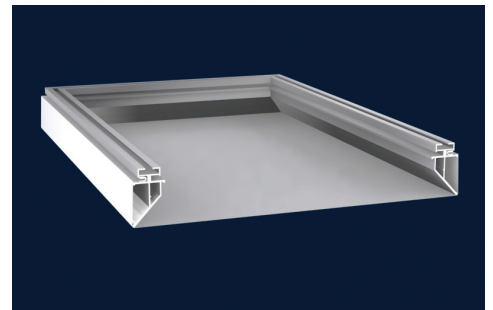

Réf. : BS 355 / 45

Profil aluminium pour cadre modulaire double toile
Aluminium profile for double sheet modular frames
Aluminium doppellagig Rahmenprofil

poids - weight - Gewicht :
0.793 kg/ml