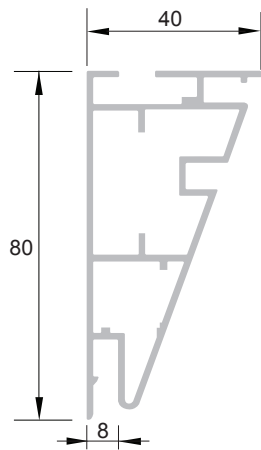

Réf. : BS 355/15

Profil aluminium pour cadre modulaire
double toile
Aluminium profile for double sheet
modular frames
Aluminium doppellagig Rahmenprofil

poids - weight - Gewicht :
1.244 kg/ml