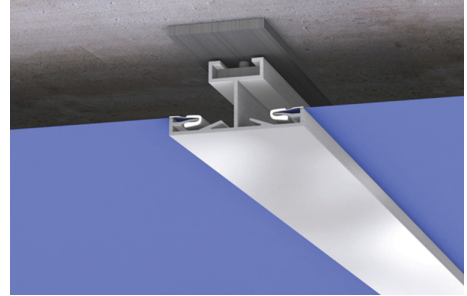

Réf. : B 317/01

Changement de pan aluminium
Aluminium pan transfer
Aluminium Dachschräge leiste

poids - weight - Gewicht :
1.039 kg/ml

Réf. : B 318/01

Séparateur aluminium
Aluminium separator
Aluminium Trennprofil