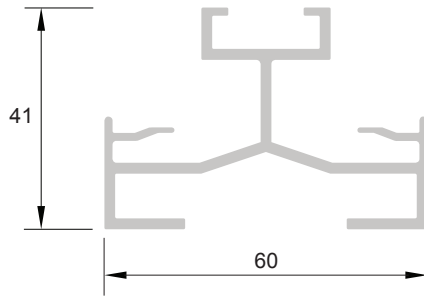

www.barrisol.com

Profils & Eléments techniques

Rails systems - Leisten und Profile

<p>Réf. : B 301</p> <p>Lisse PVC PVC track Kunststoffleiste</p> <p>poids - weight - Gewicht : 0.250 kg/ml</p>		
<p>Réf. : B 311</p> <p>Lisse PVC PVC track Kunststoffleiste</p> <p>poids - weight - Gewicht : 0.250 kg/ml</p>		
<p>Réf. : B 320</p> <p>Lisse PVC PVC track Kunststoffleiste</p> <p>poids - weight - Gewicht : 0.328 kg/ml</p>		
<p>Réf. : B 321/01 corniche - cornice Kranzprofil</p> <p>Lisse PVC PVC track Kunststoffleiste</p> <p>poids - weight - Gewicht : 0.474 kg/ml + 0.203kg/ml</p>		

Réf. : B 315

Séparateur aluminium
Aluminium separator
Aluminium Trennprofil

poids - weight - Gewicht :
0.757 kg/ml

Réf. : B 316

Séparateur aluminium
Aluminium separator
Aluminium Trennprofil

poids - weight - Gewicht :
0.753 kg/ml