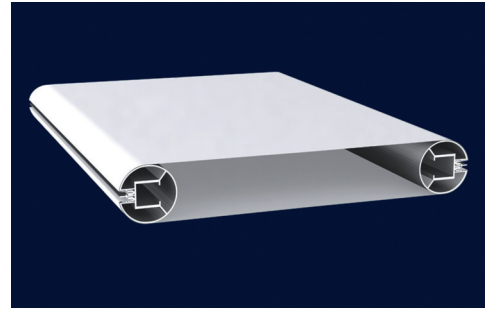

Réf. : BS 365 / 20

Tube aluminium double enclenchement
Aluminium double sheet tube
Aluminium Röhrenprofil für doppelfolie

poids - weight - Gewicht :
1.470 kg/ml

Réf. : BS 365 / 30

Tube aluminium tridirectionnel
Aluminium tridirectionnal tube
Aluminium tridirectionnel Röhre