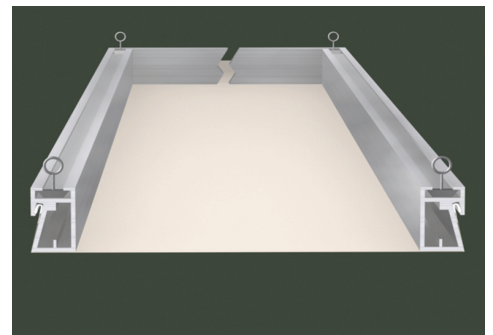

Réf. : BS 355 / 55

Profil aluminium pour cadre modulaire
Aluminium profile for modular frames
Aluminium Rahmenprofil

poids - weight - Gewicht :
1.428 kg/ml