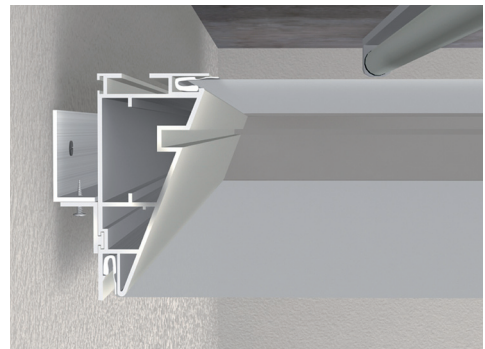

Réf. : BS 355/25

Profil aluminium pour cadre modulaire
double toile
Aluminium profile for double sheet
modular frames
Aluminium doppellagig Rahmenprofil

poids - weight - Gewicht :
1.609 kg/ml