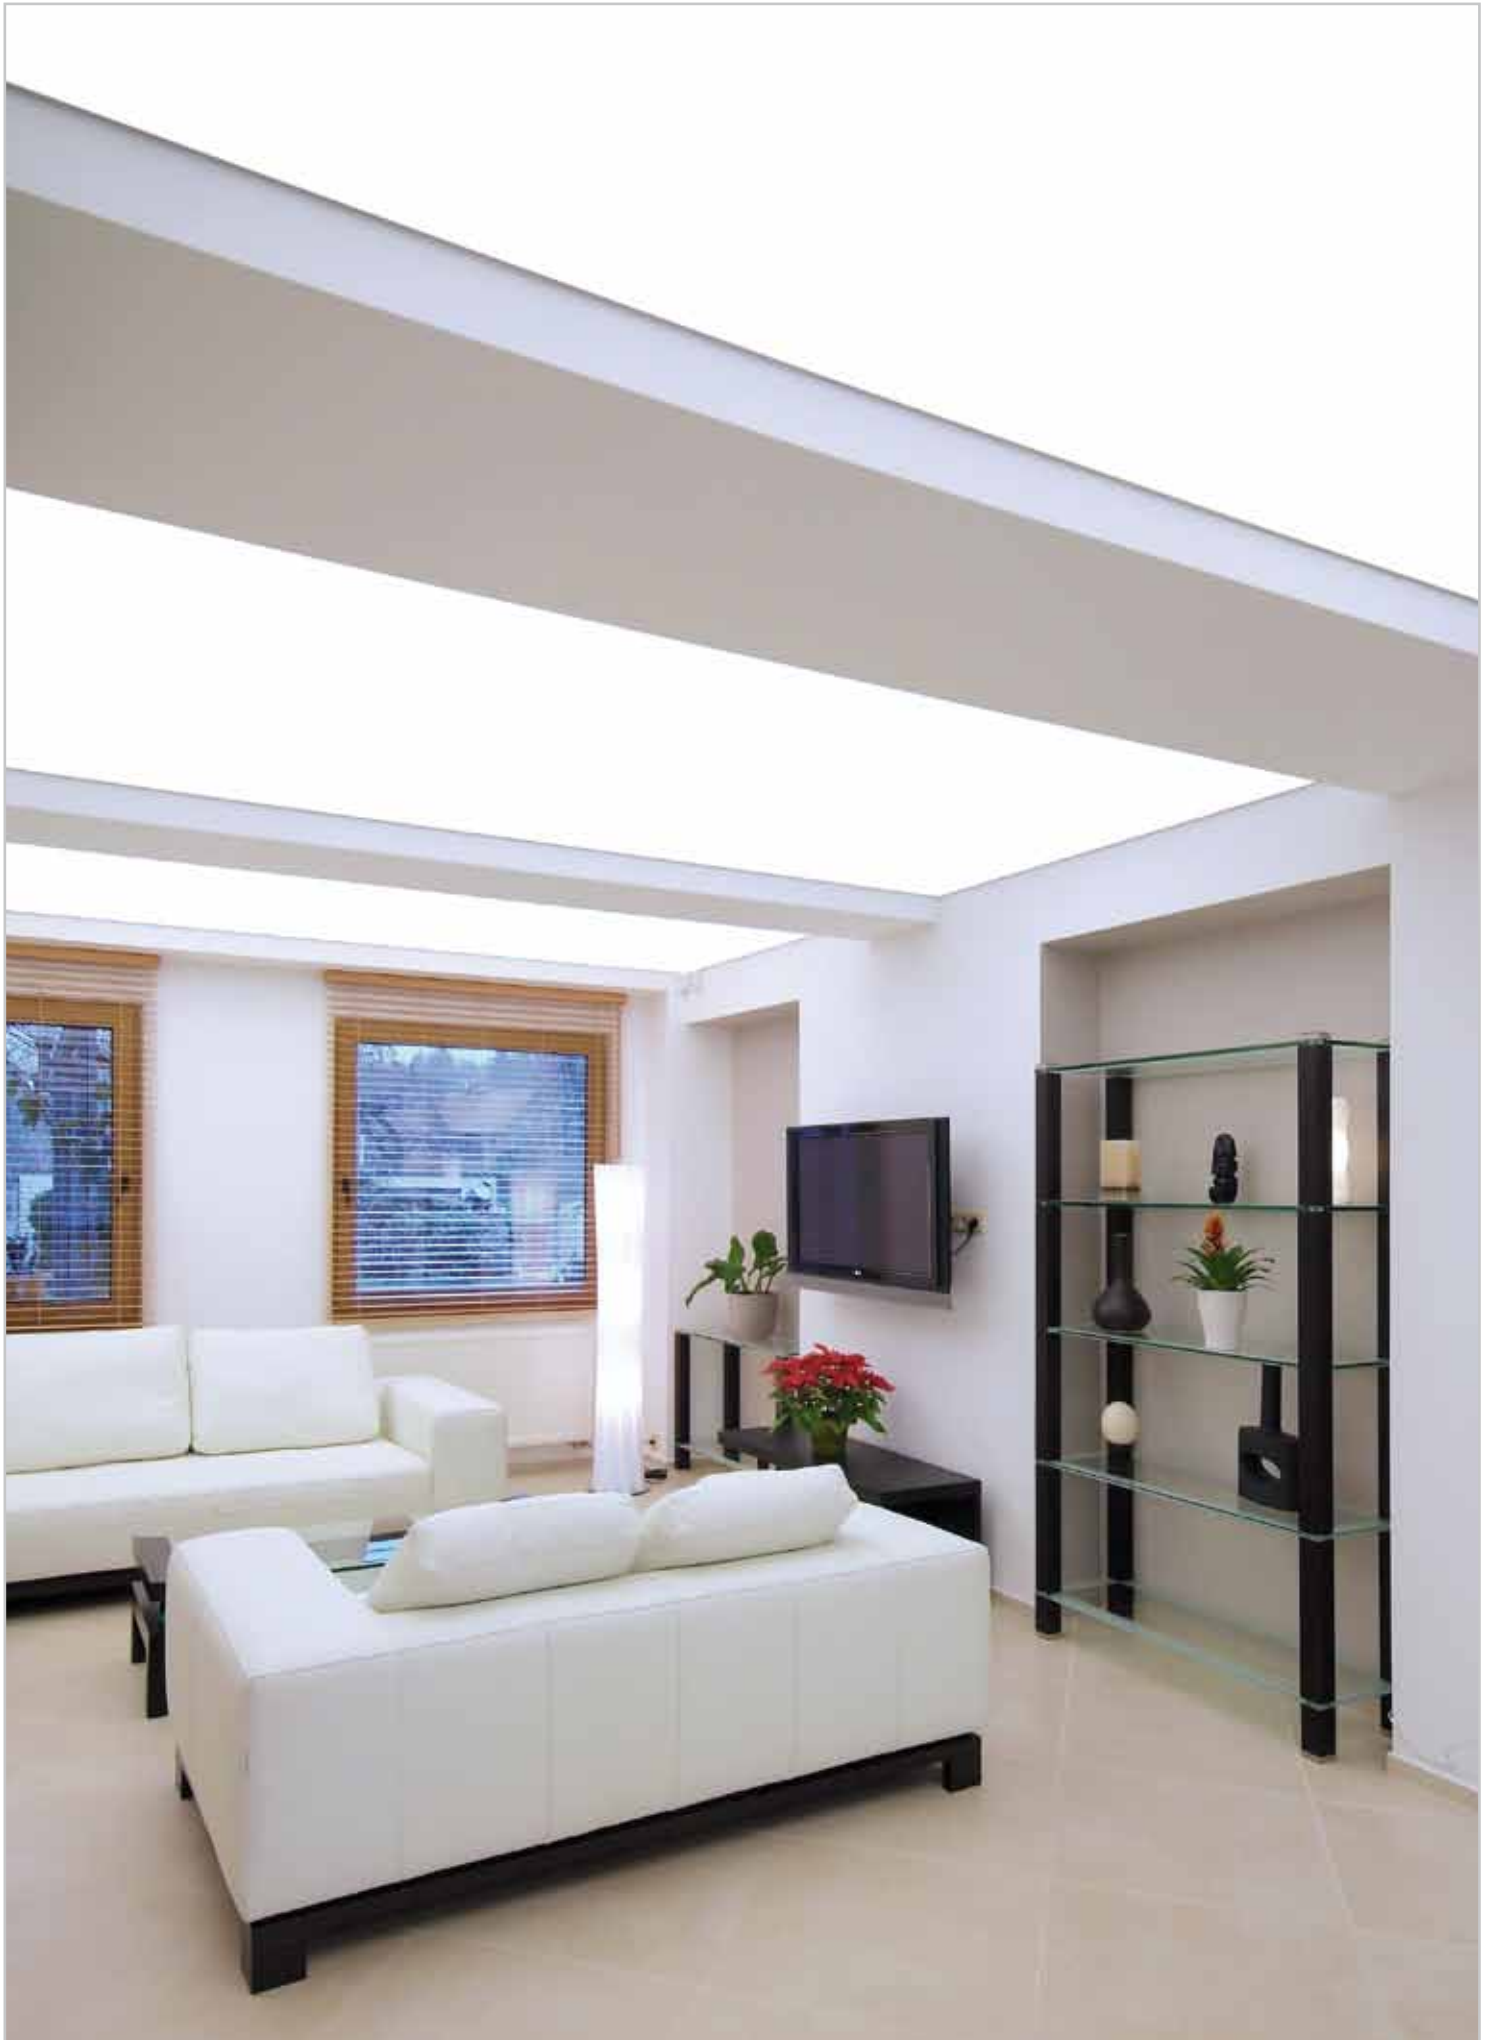

www.barrisol.com

Profils & Eléments techniques

Rails systems - Leisten und Profile

<p>Réf. : B 301</p> <p>Lisse PVC PVC track Kunststoffleiste</p> <p>poids - weight - Gewicht : 0.250 kg/ml</p>		
<p>Réf. : B 311</p> <p>Lisse PVC PVC track Kunststoffleiste</p> <p>poids - weight - Gewicht : 0.250 kg/ml</p>		
<p>Réf. : B 320</p> <p>Lisse PVC PVC track Kunststoffleiste</p> <p>poids - weight - Gewicht : 0.328 kg/ml</p>		
<p>Réf. : B 321/01 corniche - cornice Kranzprofil</p> <p>Lisse PVC PVC track Kunststoffleiste</p> <p>poids - weight - Gewicht : 0.474 kg/ml + 0.203kg/ml</p>		