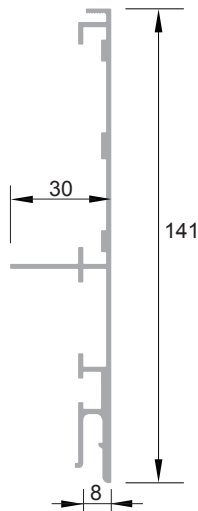

Réf. : BS 355/02

Lisse aluminium pour cadre modulaire
Aluminium track for modular frames
Aluminium Profil für Modulrahmen

poids - weight - Gewicht :
1.170 kg/ml