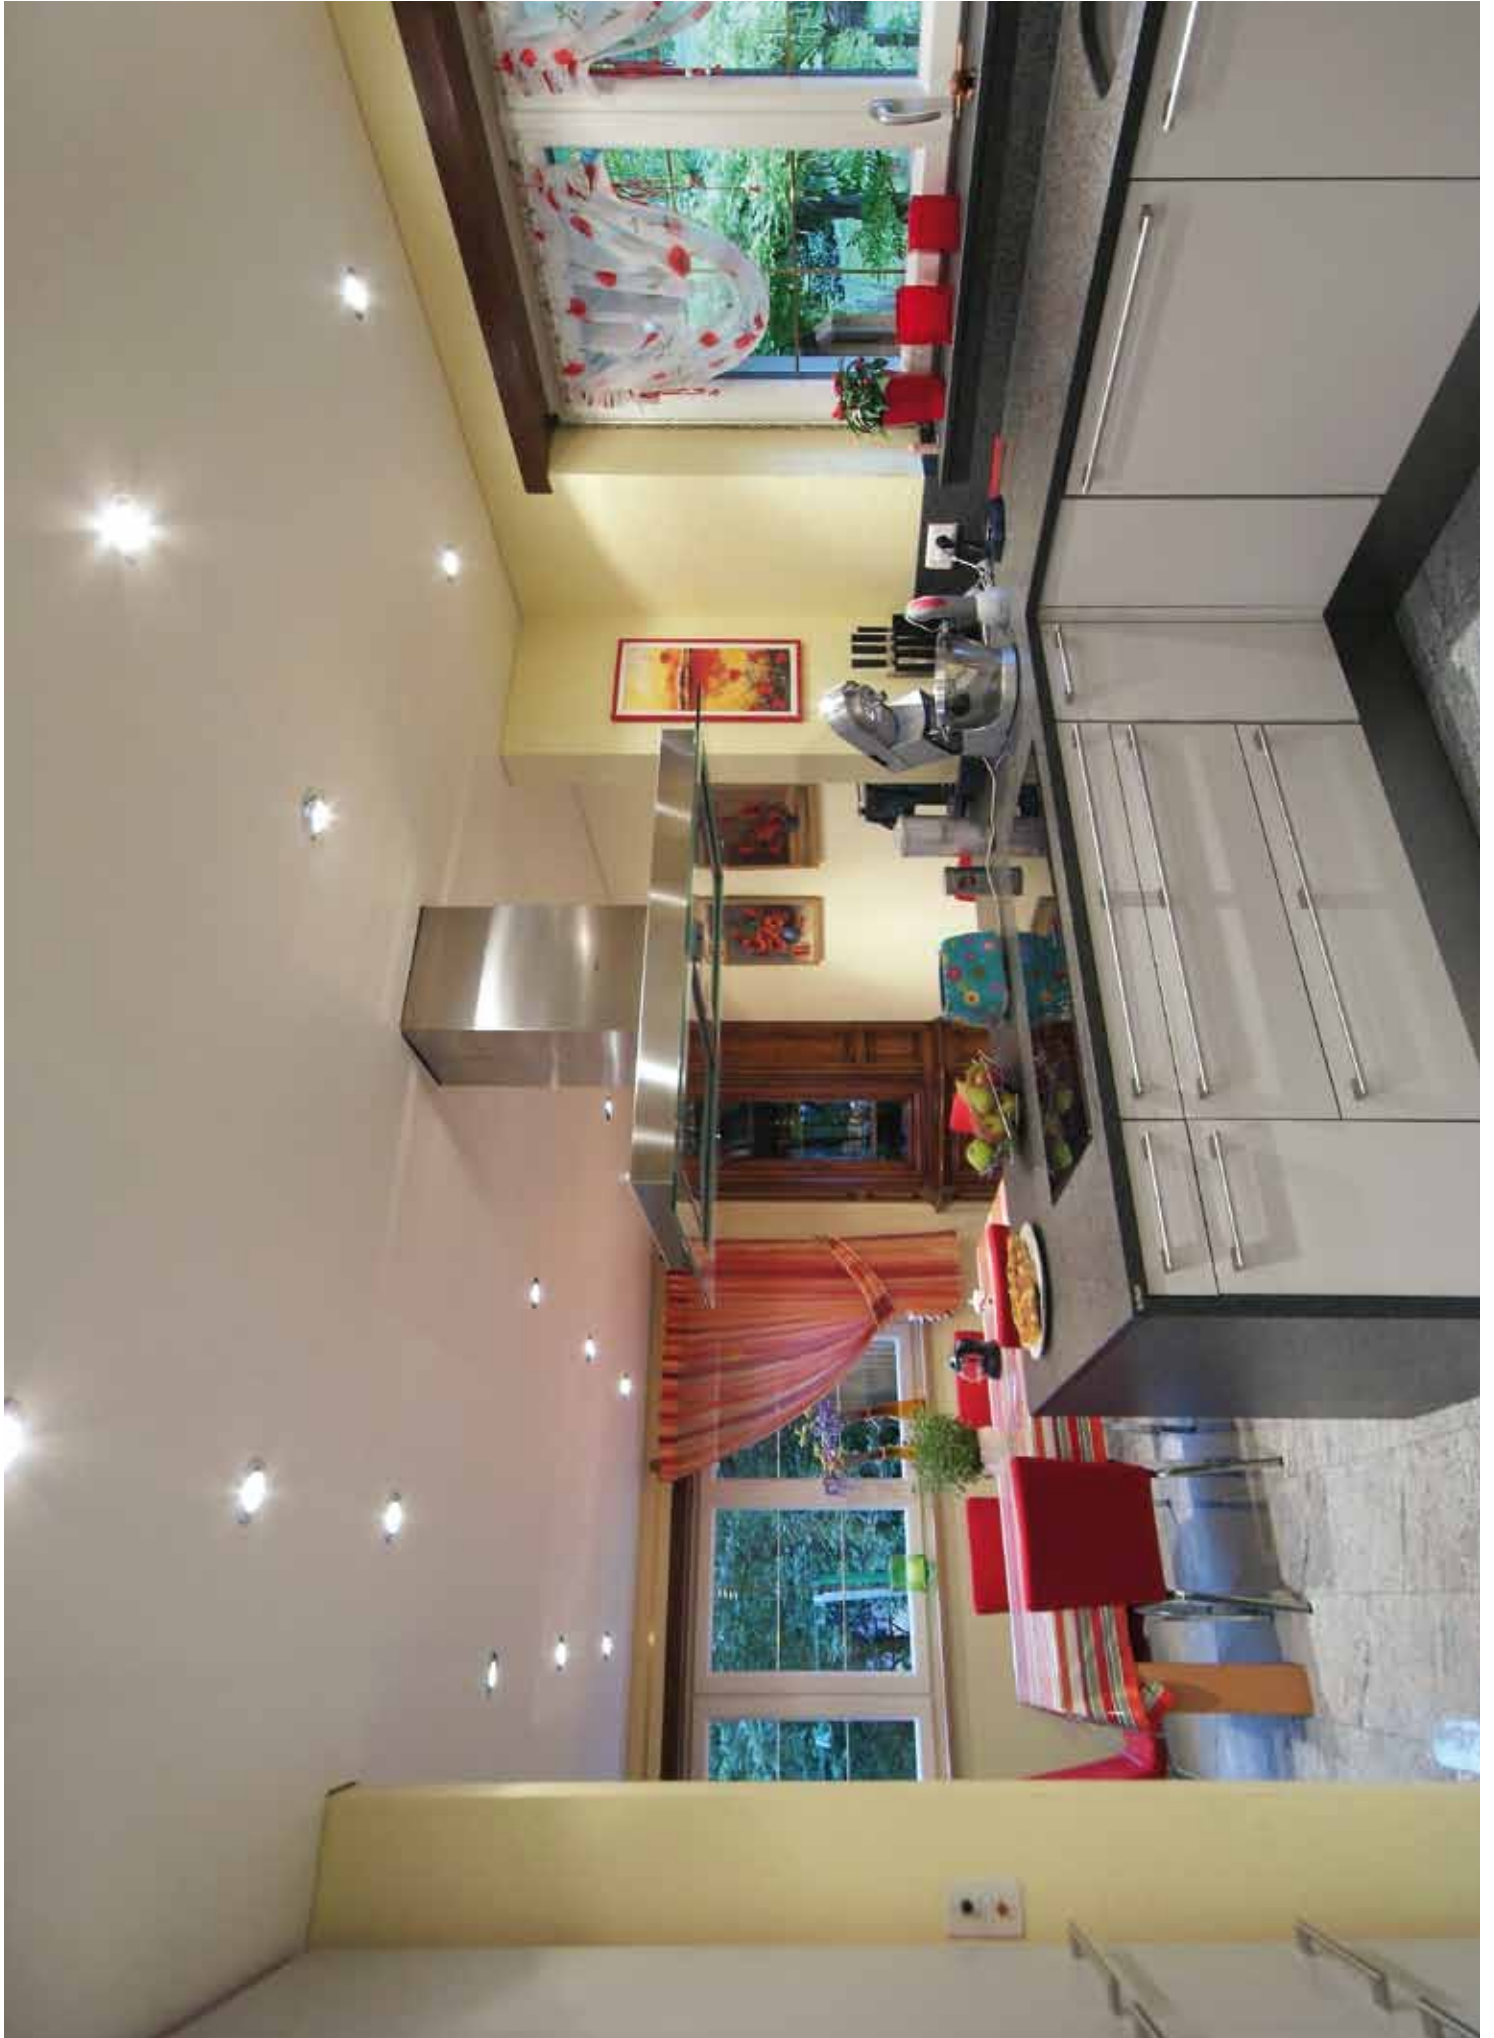

www.barrisol.com

Profils & Eléments techniques

Rails systems - Leisten und Profile

<p>Réf. : B 301</p> <p>Lisse PVC PVC track Kunststoffleiste</p> <p>poids - weight - Gewicht : 0.250 kg/ml</p>		
<p>Réf. : B 311</p> <p>Lisse PVC PVC track Kunststoffleiste</p> <p>poids - weight - Gewicht : 0.250 kg/ml</p>		
<p>Réf. : B 320</p> <p>Lisse PVC PVC track Kunststoffleiste</p> <p>poids - weight - Gewicht : 0.328 kg/ml</p>		
<p>Réf. : B 321/01 corniche - cornice Kranzprofil</p> <p>Lisse PVC PVC track Kunststoffleiste</p> <p>poids - weight - Gewicht : 0.474 kg/ml + 0.203kg/ml</p>		