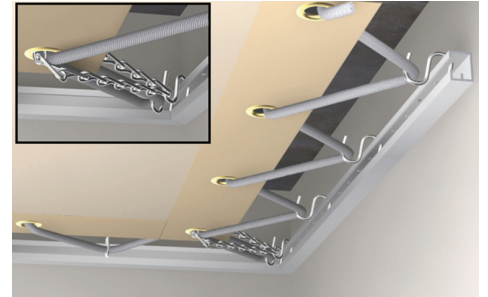

Trempro®
Réf. : BT 310
Sandows

Profil aluminium Trempro®
Aluminium Trempro® profile
Aluminium Trempro® Profil

poids - weight - Gewicht :
0.243 kg/ml