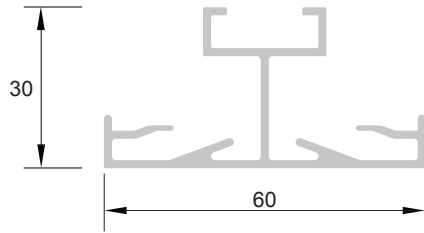

www.barrisol.com

Profils & Eléments techniques

Rails systems - Leisten und Profile

<p>Réf. : B 301</p> <p>Lisse PVC PVC track Kunststoffleiste</p> <p>poids - weight - Gewicht : 0.250 kg/ml</p>		
<p>Réf. : B 311</p> <p>Lisse PVC PVC track Kunststoffleiste</p> <p>poids - weight - Gewicht : 0.250 kg/ml</p>		
<p>Réf. : B 320</p> <p>Lisse PVC PVC track Kunststoffleiste</p> <p>poids - weight - Gewicht : 0.328 kg/ml</p>		
<p>Réf. : B 321/01 corniche - cornice Kranzprofil</p> <p>Lisse PVC PVC track Kunststoffleiste</p> <p>poids - weight - Gewicht : 0.474 kg/ml + 0.203kg/ml</p>		

Réf. : B 315

Séparateur aluminium
Aluminium separator
Aluminium Trennprofil

poids - weight - Gewicht :
0.757 kg/ml

Réf. : B 316

Séparateur aluminium
Aluminium separator
Aluminium Trennprofil

poids - weight - Gewicht :
0.753 kg/ml

Réf. : B 317/01

Changement de pan aluminium
Aluminium pan transfer
Aluminium Dachschräge leiste

poids - weight - Gewicht :
1.039 kg/ml

Réf. : B 318/01

Séparateur aluminium
Aluminium separator
Aluminium Trennprofil