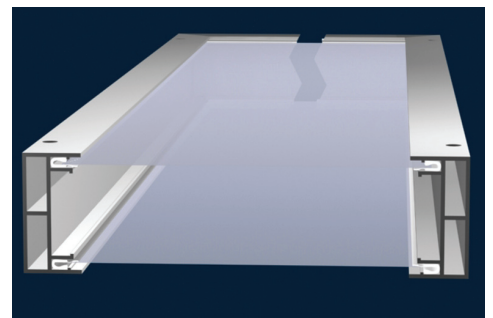

Réf. : BS 355/163

Profil aluminium pour cadre modulaire double toile
Aluminium profile for double sheet modular frames
Aluminium doppellagig Rahmenprofil

poids - weight - Gewicht :
1.025kg/ml