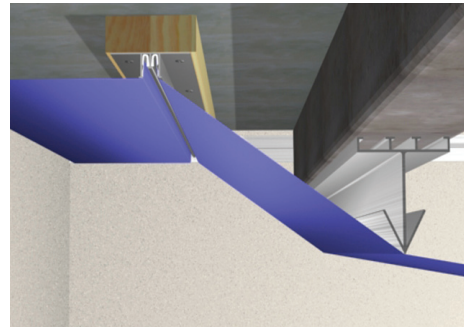

Réf. : B 317/01

Changement de pan aluminium
Aluminium pan transfer
Aluminium Dachschräge leiste

poids - weight - Gewicht :
1.039 kg/ml

Réf. : B 318/01

Séparateur aluminium
Aluminium separator
Aluminium Trennprofil