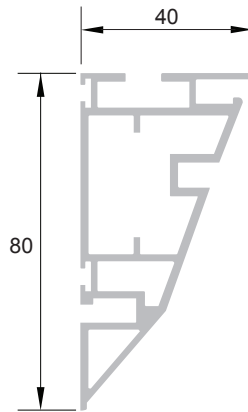

Réf. : BS 355/15

Profil aluminium pour cadre modulaire
double toile
Aluminium profile for double sheet
modular frames
Aluminium doppellagig Rahmenprofil

poids - weight - Gewicht :
1.244 kg/ml

Réf. : BS 355/17

Profil aluminium pour cadre modulaire
Aluminium profile for modular frames
Aluminium Rahmenprofil

poids - weight - Gewicht :
1.161 kg/ml

Réf. : BS 355/18

Profil aluminium pour cadre modulaire
Aluminium profile for modular frames
Aluminium Rahmenprofil

poids - weight - Gewicht :
1.150 kg/ml

Réf. : BS 355/25

Profil aluminium pour cadre modulaire
double toile
Aluminium profile for double sheet
modular frames
Aluminium doppellagig Rahmenprofil

poids - weight - Gewicht :
1.609 kg/ml

Réf. : BS 355 / 35

Profil aluminium pour cadre modulaire double toile
 Aluminium profile for double sheet modular frames
 Aluminium doppellagig Rahmenprofil

poids - weight - Gewicht :
 1.530 kg/ml

Réf. : BS 355 / 45