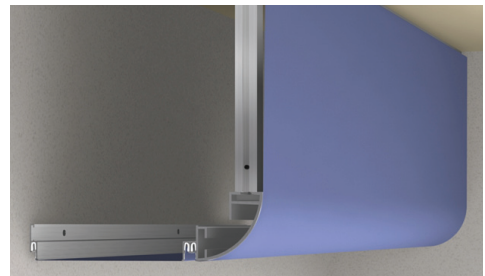

Réf. : BS 350/165

Séparateur aluminium
Aluminium separator
Aluminium Trennprofil

poids - weight - Gewicht :
1.123kg/ml