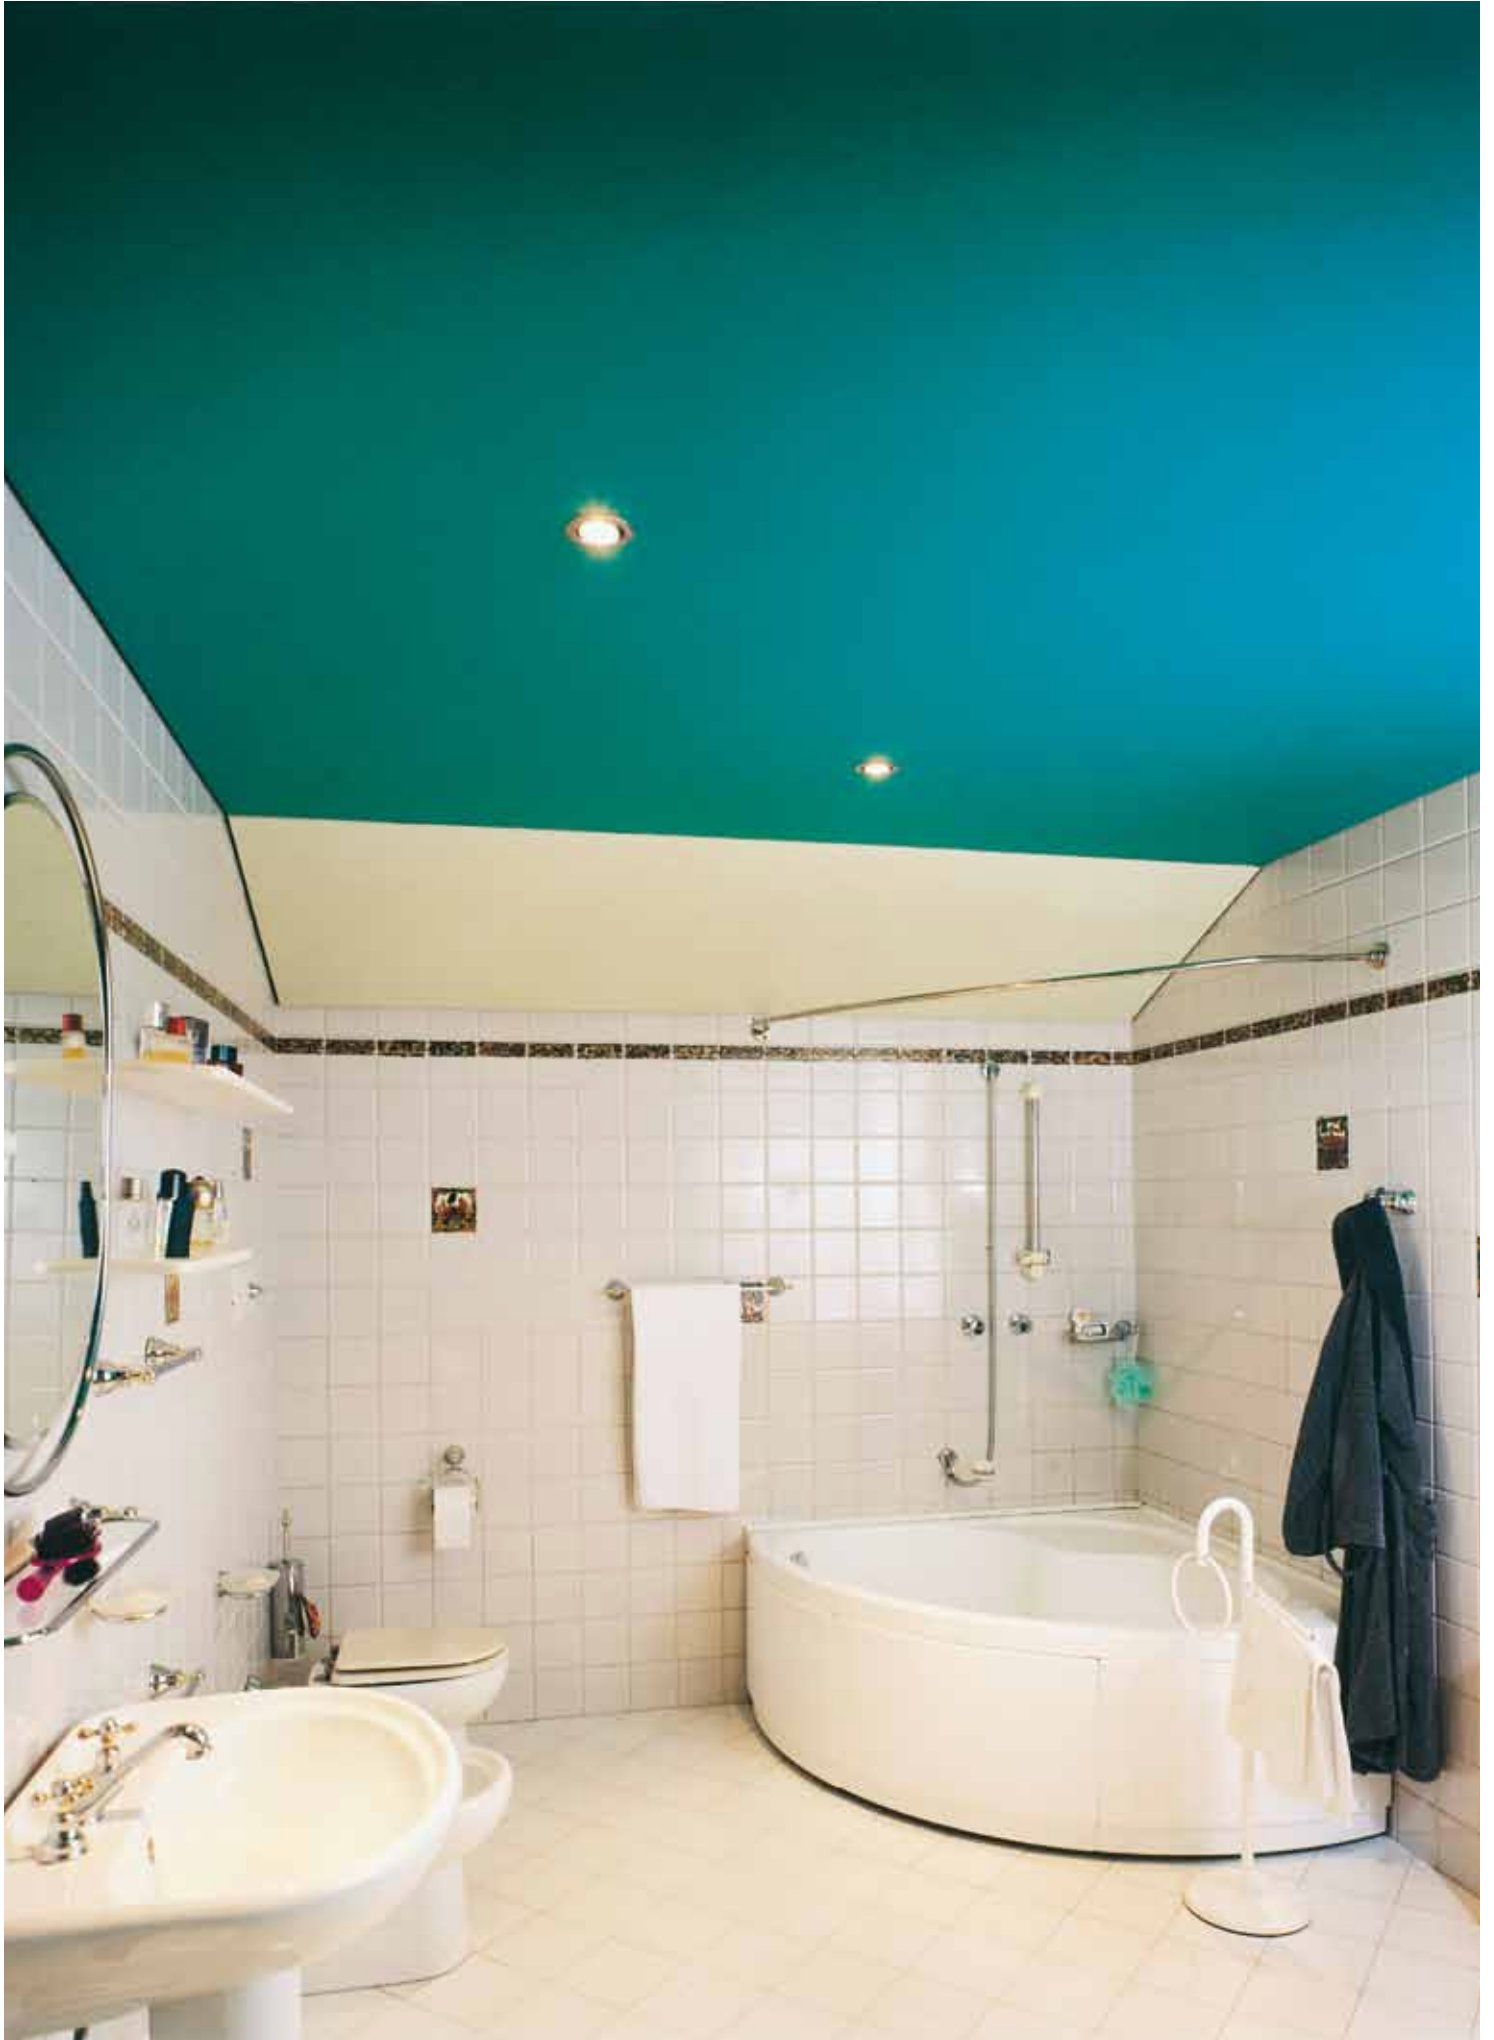

www.barrisol.com

Profils & Eléments techniques

Rails systems - Leisten und Profile

<p>Réf. : B 301</p> <p>Lisse PVC PVC track Kunststoffleiste</p> <p>poids - weight - Gewicht : 0.250 kg/ml</p>		
<p>Réf. : B 311</p> <p>Lisse PVC PVC track Kunststoffleiste</p> <p>poids - weight - Gewicht : 0.250 kg/ml</p>		
<p>Réf. : B 320</p> <p>Lisse PVC PVC track Kunststoffleiste</p> <p>poids - weight - Gewicht : 0.328 kg/ml</p>		
<p>Réf. : B 321/01 corniche - cornice Kranzprofil</p> <p>Lisse PVC PVC track Kunststoffleiste</p> <p>poids - weight - Gewicht : 0.474 kg/ml + 0.203kg/ml</p>		