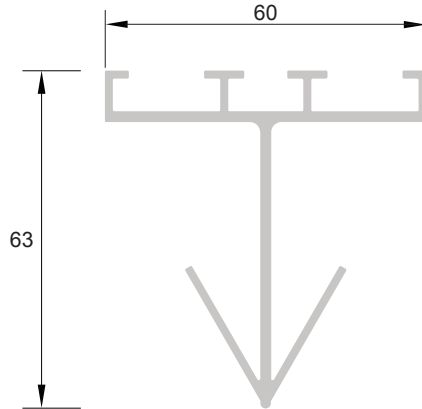

www.barrisol.com

Profils & Eléments techniques

Rails systems - Leisten und Profile

<p>Réf. : B 301</p> <p>Lisse PVC PVC track Kunststoffleiste</p> <p>poids - weight - Gewicht : 0.250 kg/ml</p>		
<p>Réf. : B 311</p> <p>Lisse PVC PVC track Kunststoffleiste</p> <p>poids - weight - Gewicht : 0.250 kg/ml</p>		
<p>Réf. : B 320</p> <p>Lisse PVC PVC track Kunststoffleiste</p> <p>poids - weight - Gewicht : 0.328 kg/ml</p>		
<p>Réf. : B 321/01 corniche - cornice Kranzprofil</p> <p>Lisse PVC PVC track Kunststoffleiste</p> <p>poids - weight - Gewicht : 0.474 kg/ml + 0.203kg/ml</p>		

Réf. : B 315

Séparateur aluminium
Aluminium separator
Aluminium Trennprofil

poids - weight - Gewicht :
0.757 kg/ml

Réf. : B 316

Séparateur aluminium
Aluminium separator
Aluminium Trennprofil

poids - weight - Gewicht :
0.753 kg/ml

Réf. : B 317/01

Changement de pan aluminium
Aluminium pan transfer
Aluminium Dachschräge leiste

poids - weight - Gewicht :
1.039 kg/ml

Réf. : B 318/01

Séparateur aluminium
Aluminium separator
Aluminium Trennprofil