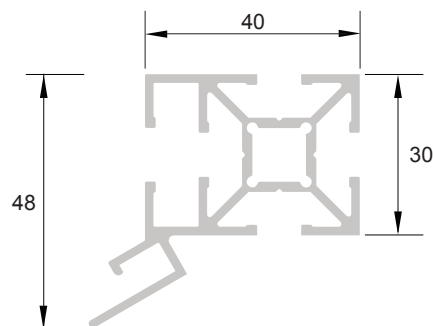

poids - weight - Gewicht :
1.074 kg/ml

<p>Réf. : BS 355/05</p> <p>Système pour cadre modulaire System for modular frames Rahmenprofil System</p> <p>poids - weight - Gewicht : 0.806kg/ml</p>		
<p>Réf. : BS 355/06</p> <p>Profil aluminium pour cadre modulaire Aluminium profile for modular frames Rahmenprofil</p> <p>poids - weight - Gewicht : 0.861 kg/ml</p>		
<p>Réf. : BS 355/08</p> <p>Profil aluminium pour cadre modulaire double toile Aluminium profile for double sheet modular frames Rahmenprofil doppelagig</p> <p>poids - weight - Gewicht : 1.120 kg/ml</p>		
<p>Réf. : BS 355/10</p> <p>Profil aluminium mural double toile Double sheet wall aluminium profile Aluminium doppelagig Wandleiste</p> <p>poids - weight - Gewicht : 0.528 kg/ml</p>		
<p>Réf. : BS 355/14</p> <p>Profil aluminium pour cadre modulaire double toile Aluminium profile for double sheet modular frames Aluminium Rahmenprofil doppelagig</p> <p>poids - weight - Gewicht : 0.996 kg/ml</p>		