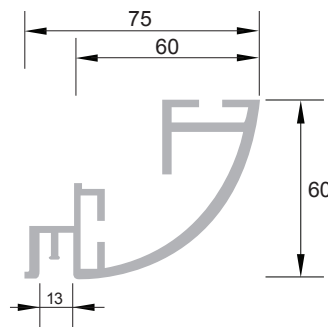

Réf. : BS 350/61

2 directions - 2 directions - 2 Richtungen

Réf. : BS 350/62

4 directions - 4 directions - 4 Richtungen

Lisse aluminium
Aluminium track
Aluminium Leiste

poids - weight - Gewicht :
0.241kg/ml

Réf. : BS 350/66

Séparateur aluminium
Aluminium separator
Aluminium Trennprofil

poids - weight - Gewicht :
0.432 kg/ml

Réf. : BS 350/165

Séparateur aluminium
Aluminium separator
Aluminium Trennprofil

poids - weight - Gewicht :
1.123kg/ml