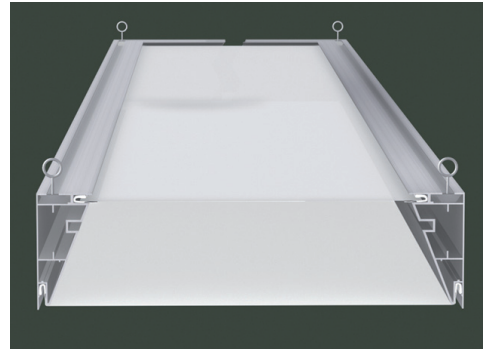

Réf. : BS 355/15

Profil aluminium pour cadre modulaire
double toile
Aluminium profile for double sheet
modular frames
Aluminium doppellagig Rahmenprofil

poids - weight - Gewicht :
1.244 kg/ml