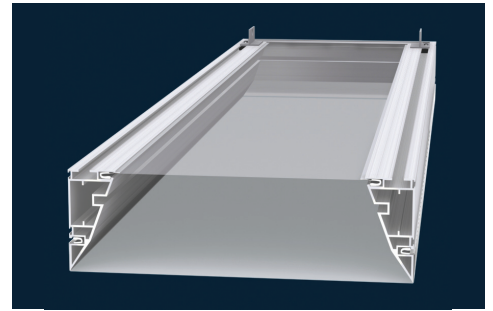

Réf. : BS 355 / 35

Profil aluminium pour cadre modulaire double toile
Aluminium profile for double sheet modular frames
Aluminium doppellagig Rahmenprofil

poids - weight - Gewicht :
1.530 kg/ml