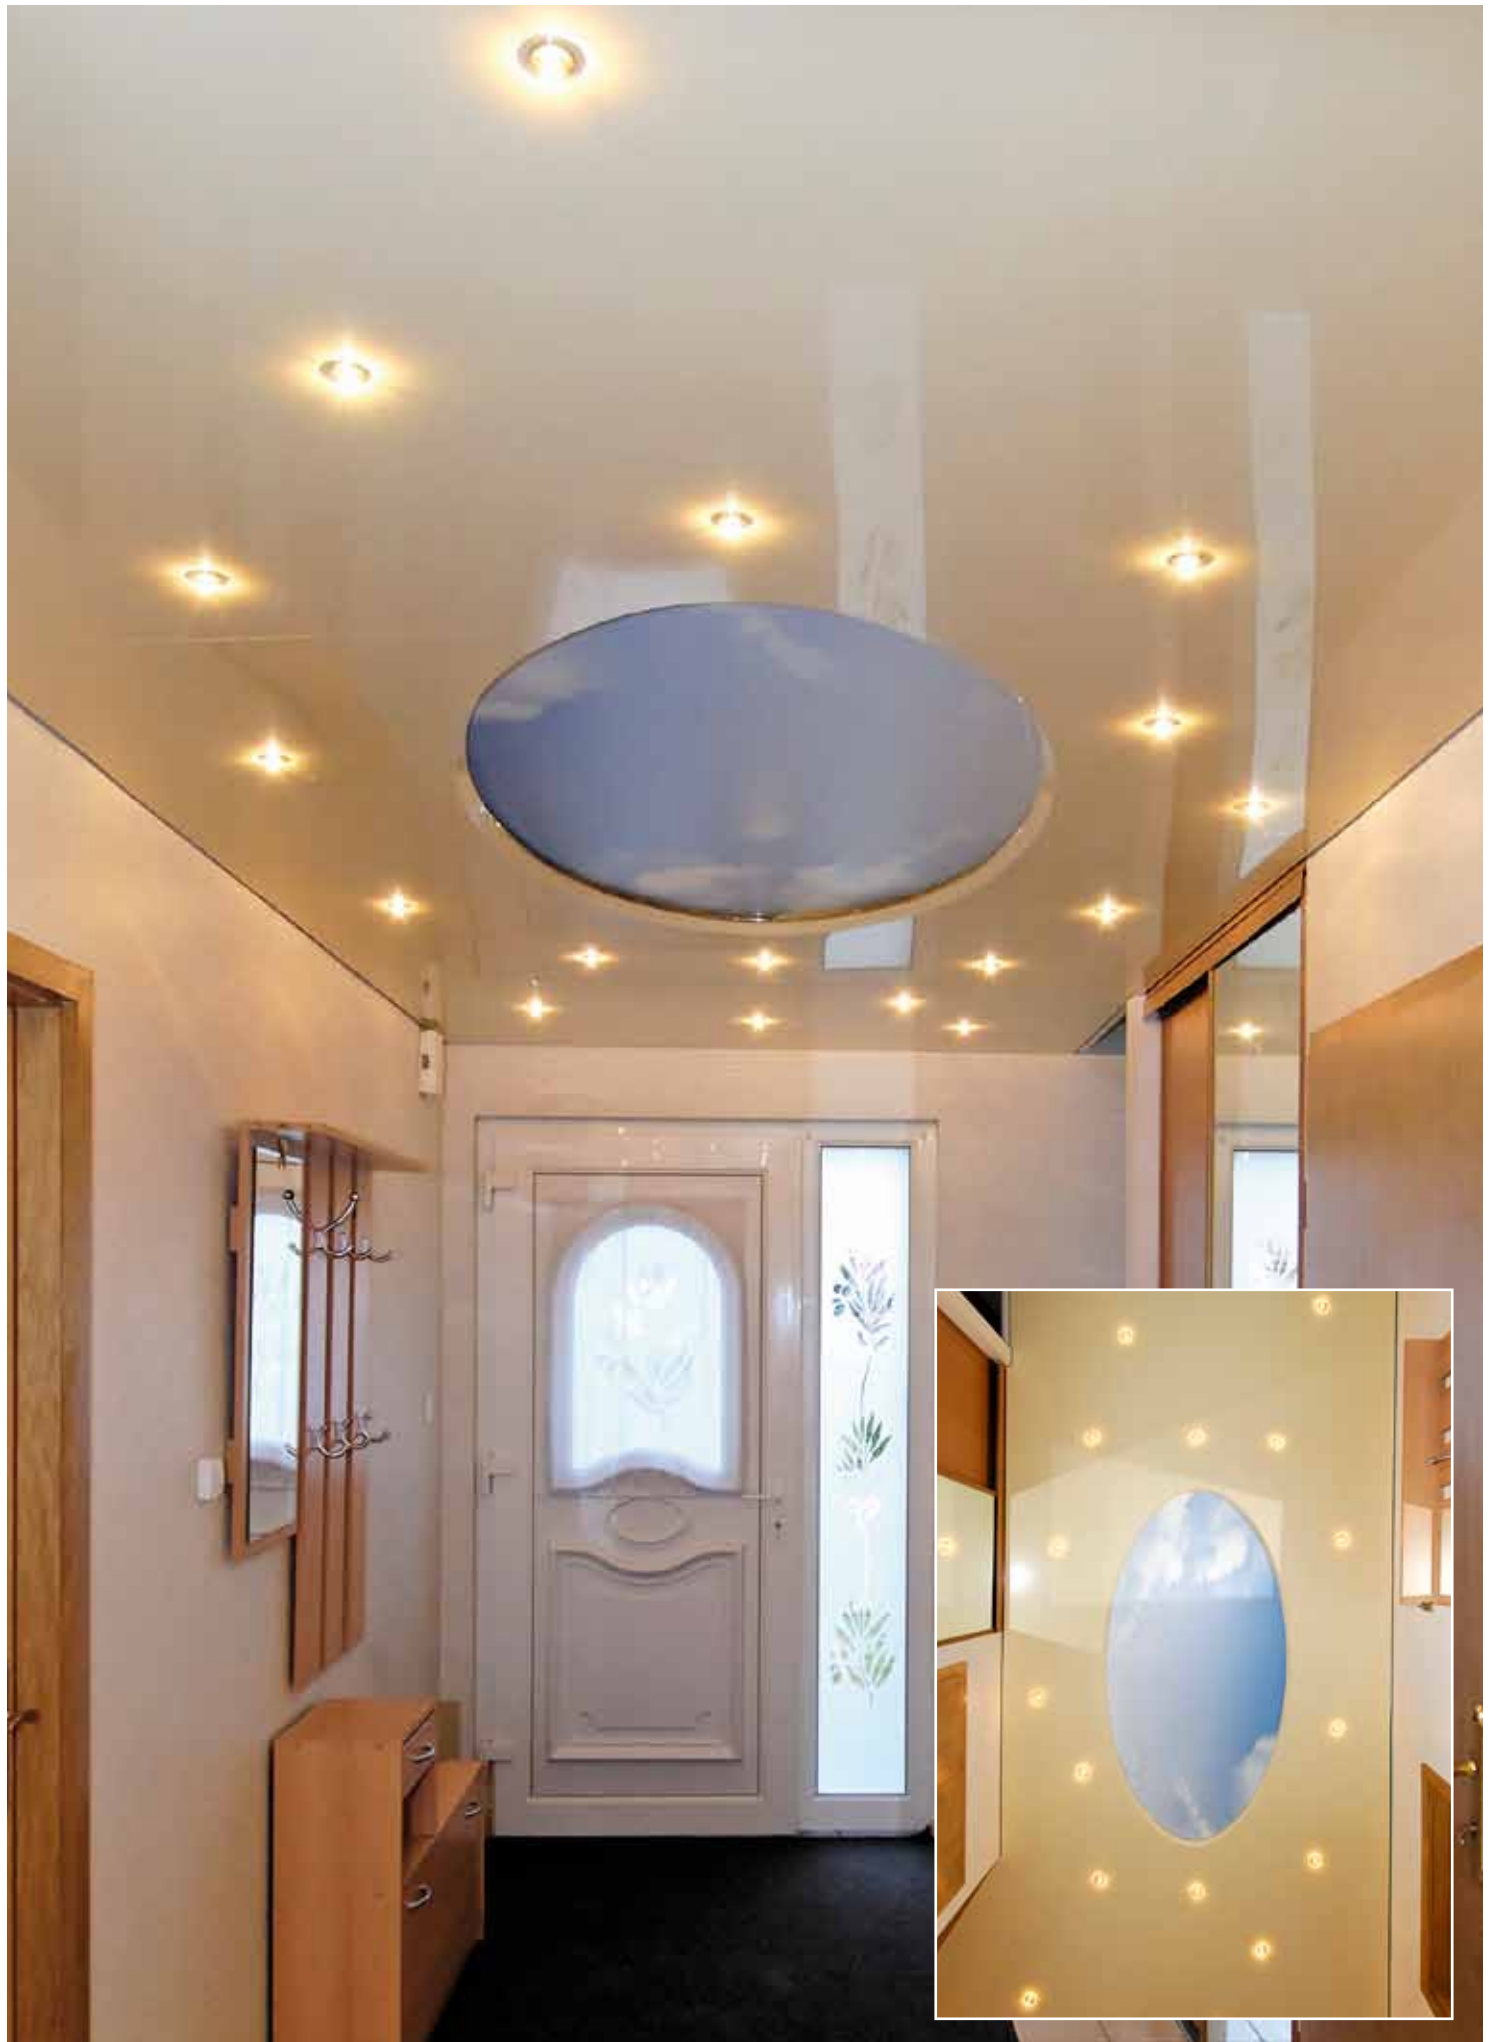

www.barrisol.com

Profils & Eléments techniques

Rails systems - Leisten und Profile

<p>Réf. : B 301</p> <p>Lisse PVC PVC track Kunststoffleiste</p> <p>poids - weight - Gewicht : 0.250 kg/ml</p>		
<p>Réf. : B 311</p> <p>Lisse PVC PVC track Kunststoffleiste</p> <p>poids - weight - Gewicht : 0.250 kg/ml</p>		
<p>Réf. : B 320</p> <p>Lisse PVC PVC track Kunststoffleiste</p> <p>poids - weight - Gewicht : 0.328 kg/ml</p>		
<p>Réf. : B 321/01 corniche - cornice Kranzprofil</p> <p>Lisse PVC PVC track Kunststoffleiste</p> <p>poids - weight - Gewicht : 0.474 kg/ml + 0.203kg/ml</p>		