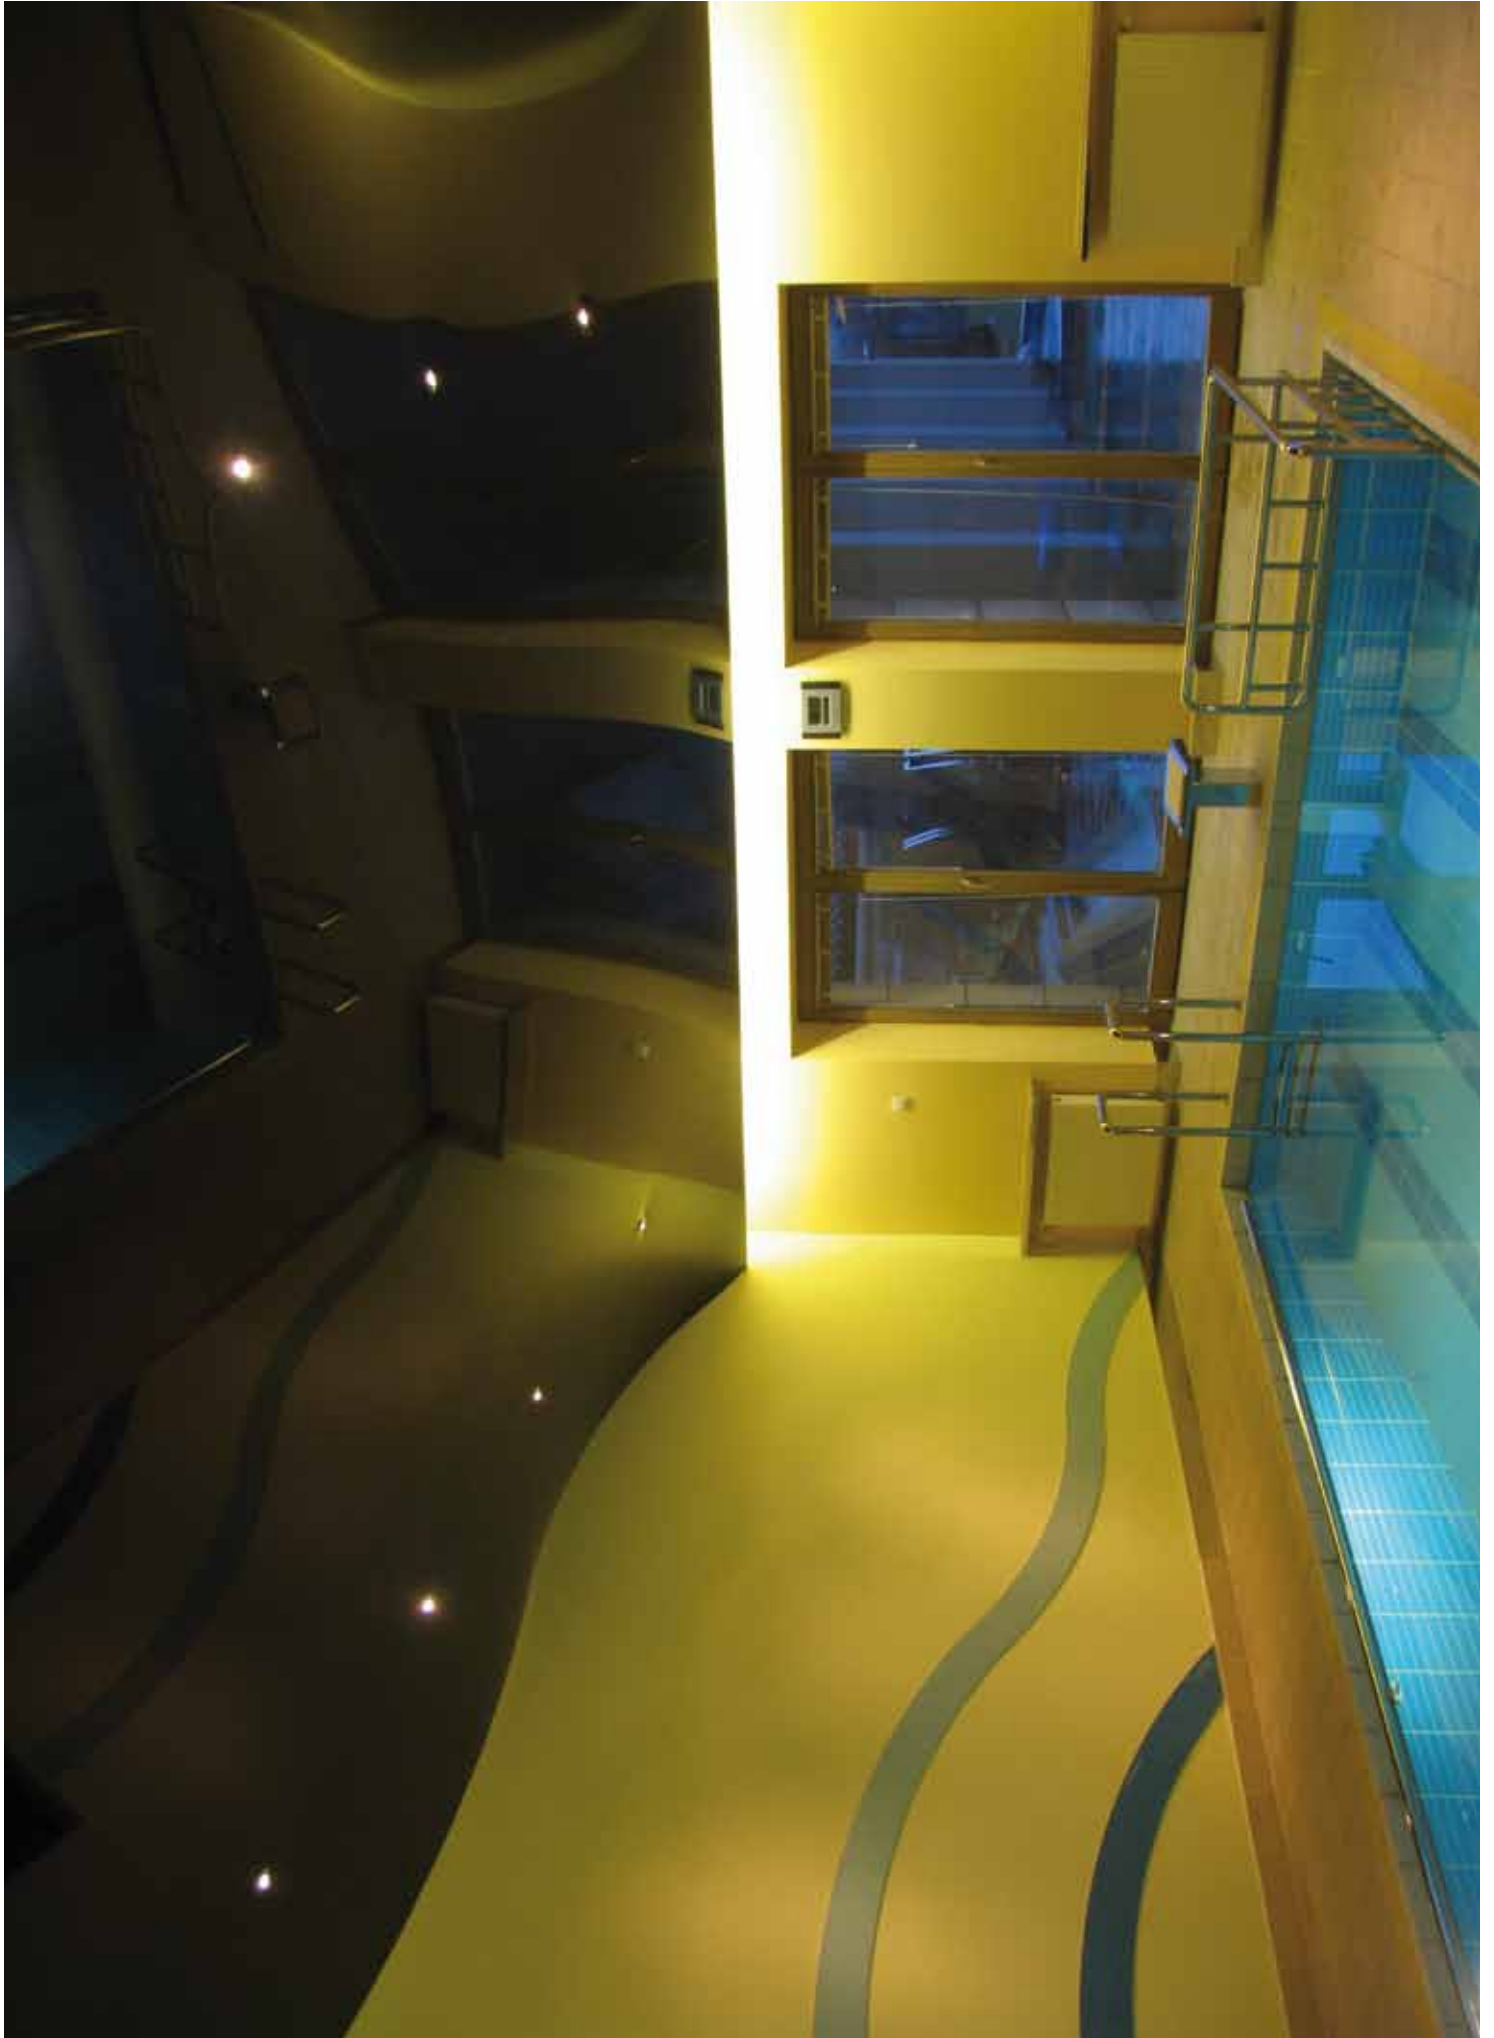

www.barrisol.com

Profils & Eléments techniques

Rails systems - Leisten und Profile

<p>Réf. : B 301</p> <p>Lisse PVC PVC track Kunststoffleiste</p> <p>poids - weight - Gewicht : 0.250 kg/ml</p>		
<p>Réf. : B 311</p> <p>Lisse PVC PVC track Kunststoffleiste</p> <p>poids - weight - Gewicht : 0.250 kg/ml</p>		
<p>Réf. : B 320</p> <p>Lisse PVC PVC track Kunststoffleiste</p> <p>poids - weight - Gewicht : 0.328 kg/ml</p>		
<p>Réf. : B 321/01 corniche - cornice Kranzprofil</p> <p>Lisse PVC PVC track Kunststoffleiste</p> <p>poids - weight - Gewicht : 0.474 kg/ml + 0.203kg/ml</p>		