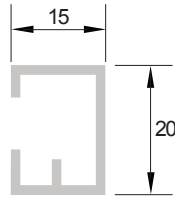

Trempro®
Réf. : BT 310
Sandows

Profil aluminium Trempro®
Aluminium Trempro® profile
Aluminium Trempro® Profil

poids - weight - Gewicht :
0.243 kg/ml