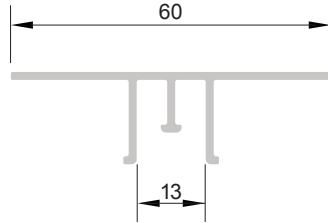

Réf. : BS 350/66

Séparateur aluminium
Aluminium separator
Aluminium Trennprofil

poids - weight - Gewicht :
0.432 kg/ml