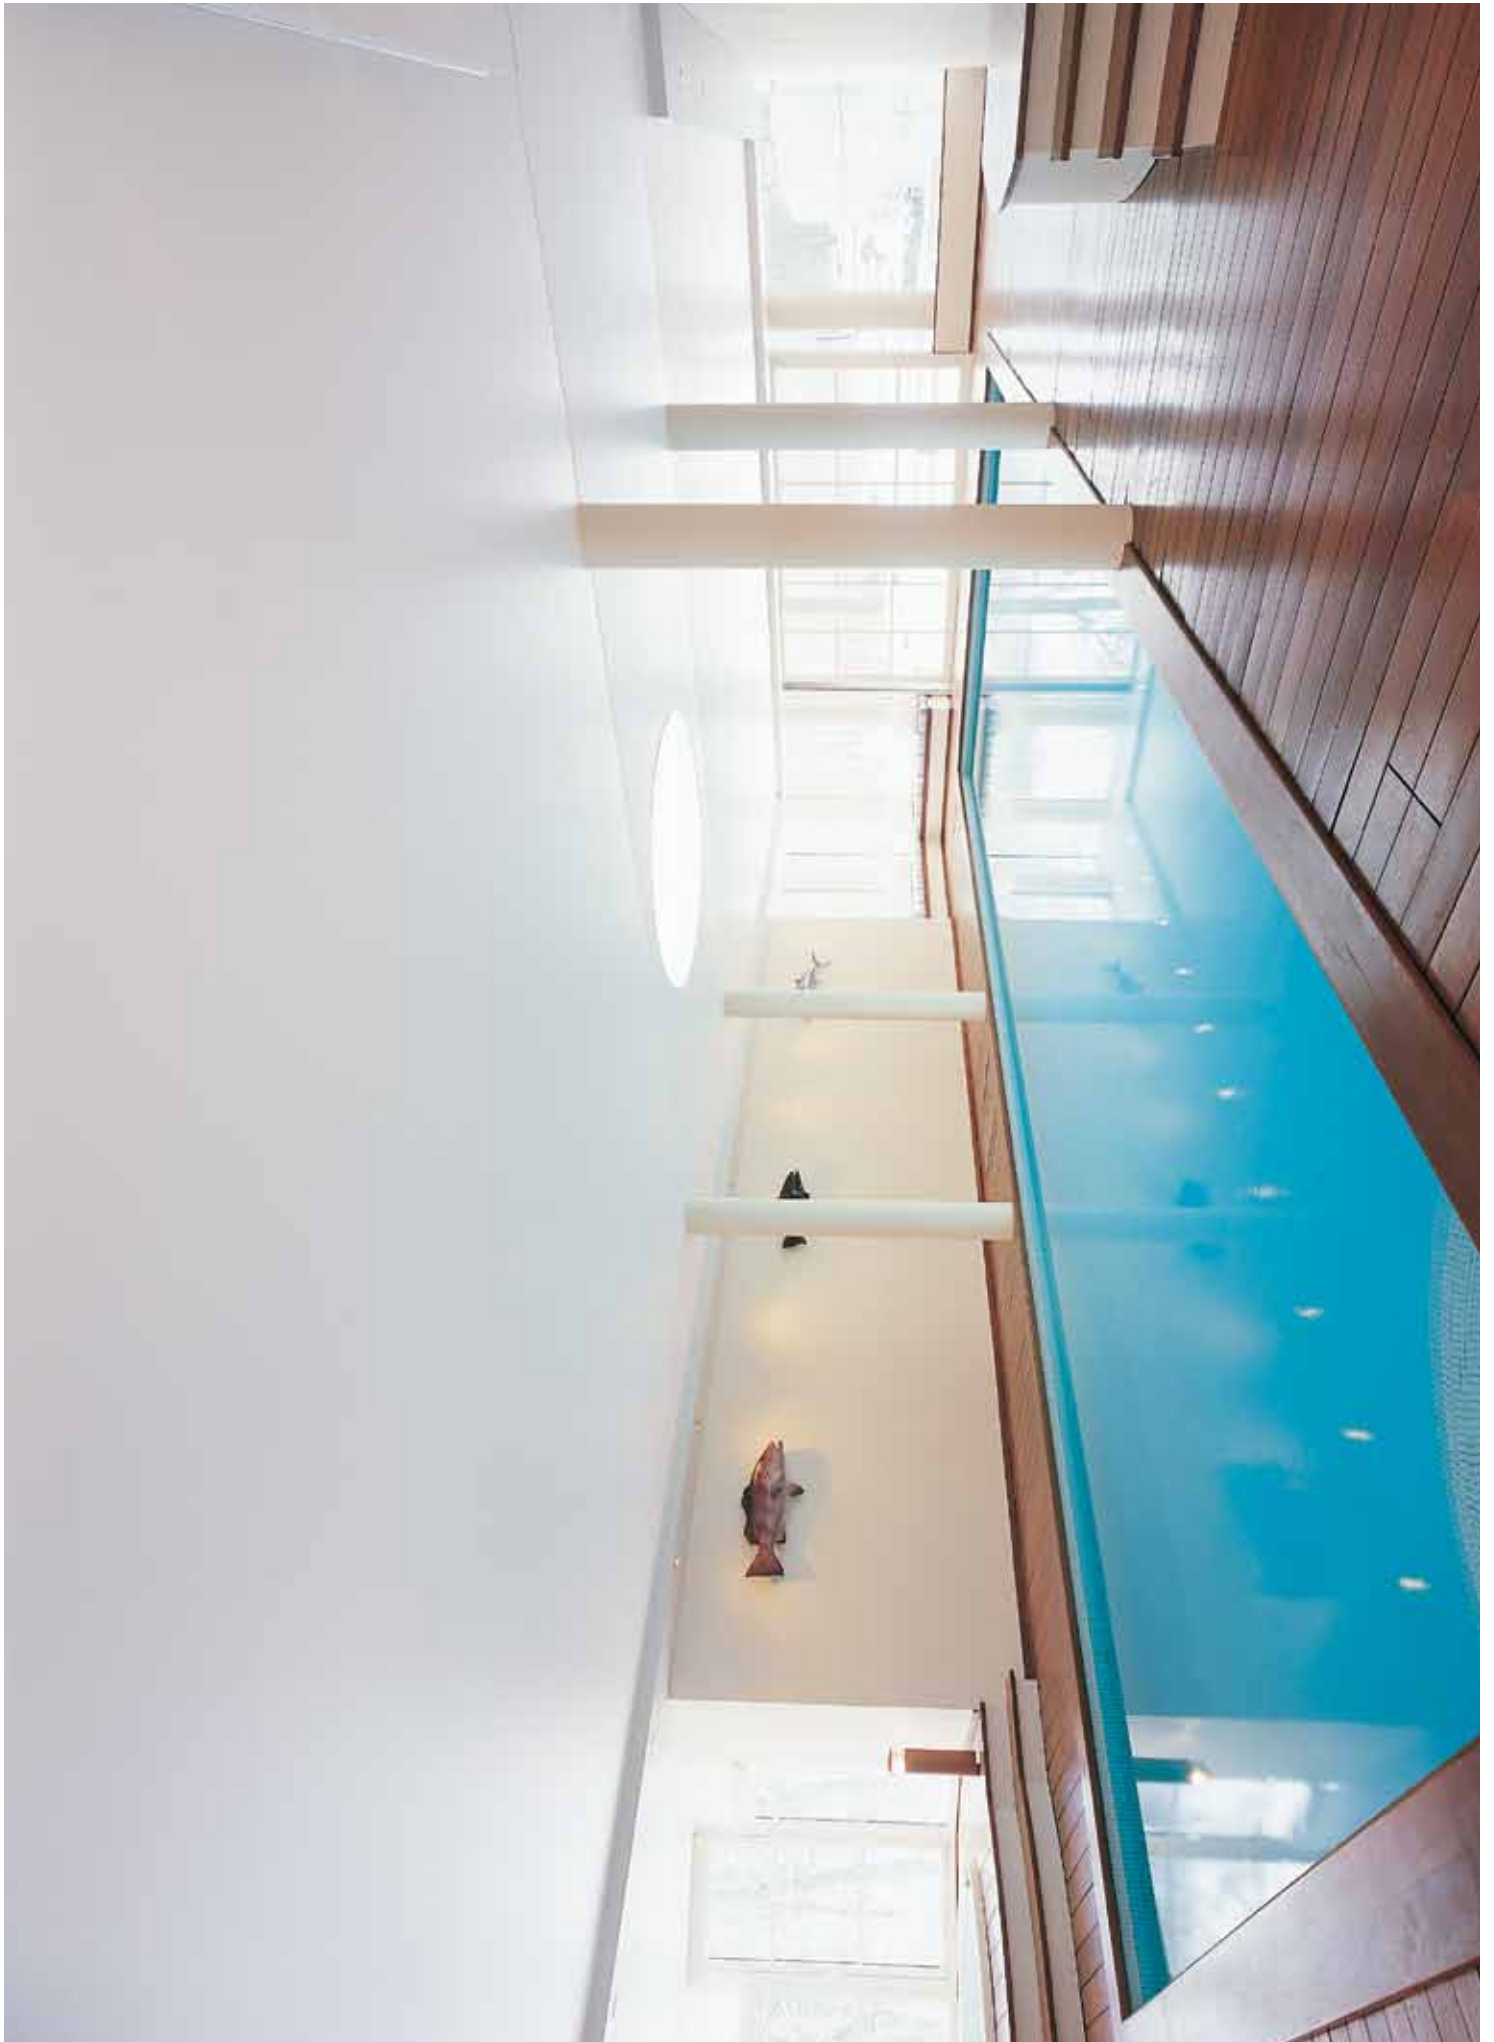

www.barrisol.com

Profils & Eléments techniques

Rails systems - Leisten und Profile

<p>Réf. : B 301</p> <p>Lisse PVC PVC track Kunststoffleiste</p> <p>poids - weight - Gewicht : 0.250 kg/ml</p>		
<p>Réf. : B 311</p> <p>Lisse PVC PVC track Kunststoffleiste</p> <p>poids - weight - Gewicht : 0.250 kg/ml</p>		
<p>Réf. : B 320</p> <p>Lisse PVC PVC track Kunststoffleiste</p> <p>poids - weight - Gewicht : 0.328 kg/ml</p>		
<p>Réf. : B 321/01 corniche - cornice Kranzprofil</p> <p>Lisse PVC PVC track Kunststoffleiste</p> <p>poids - weight - Gewicht : 0.474 kg/ml + 0.203kg/ml</p>		