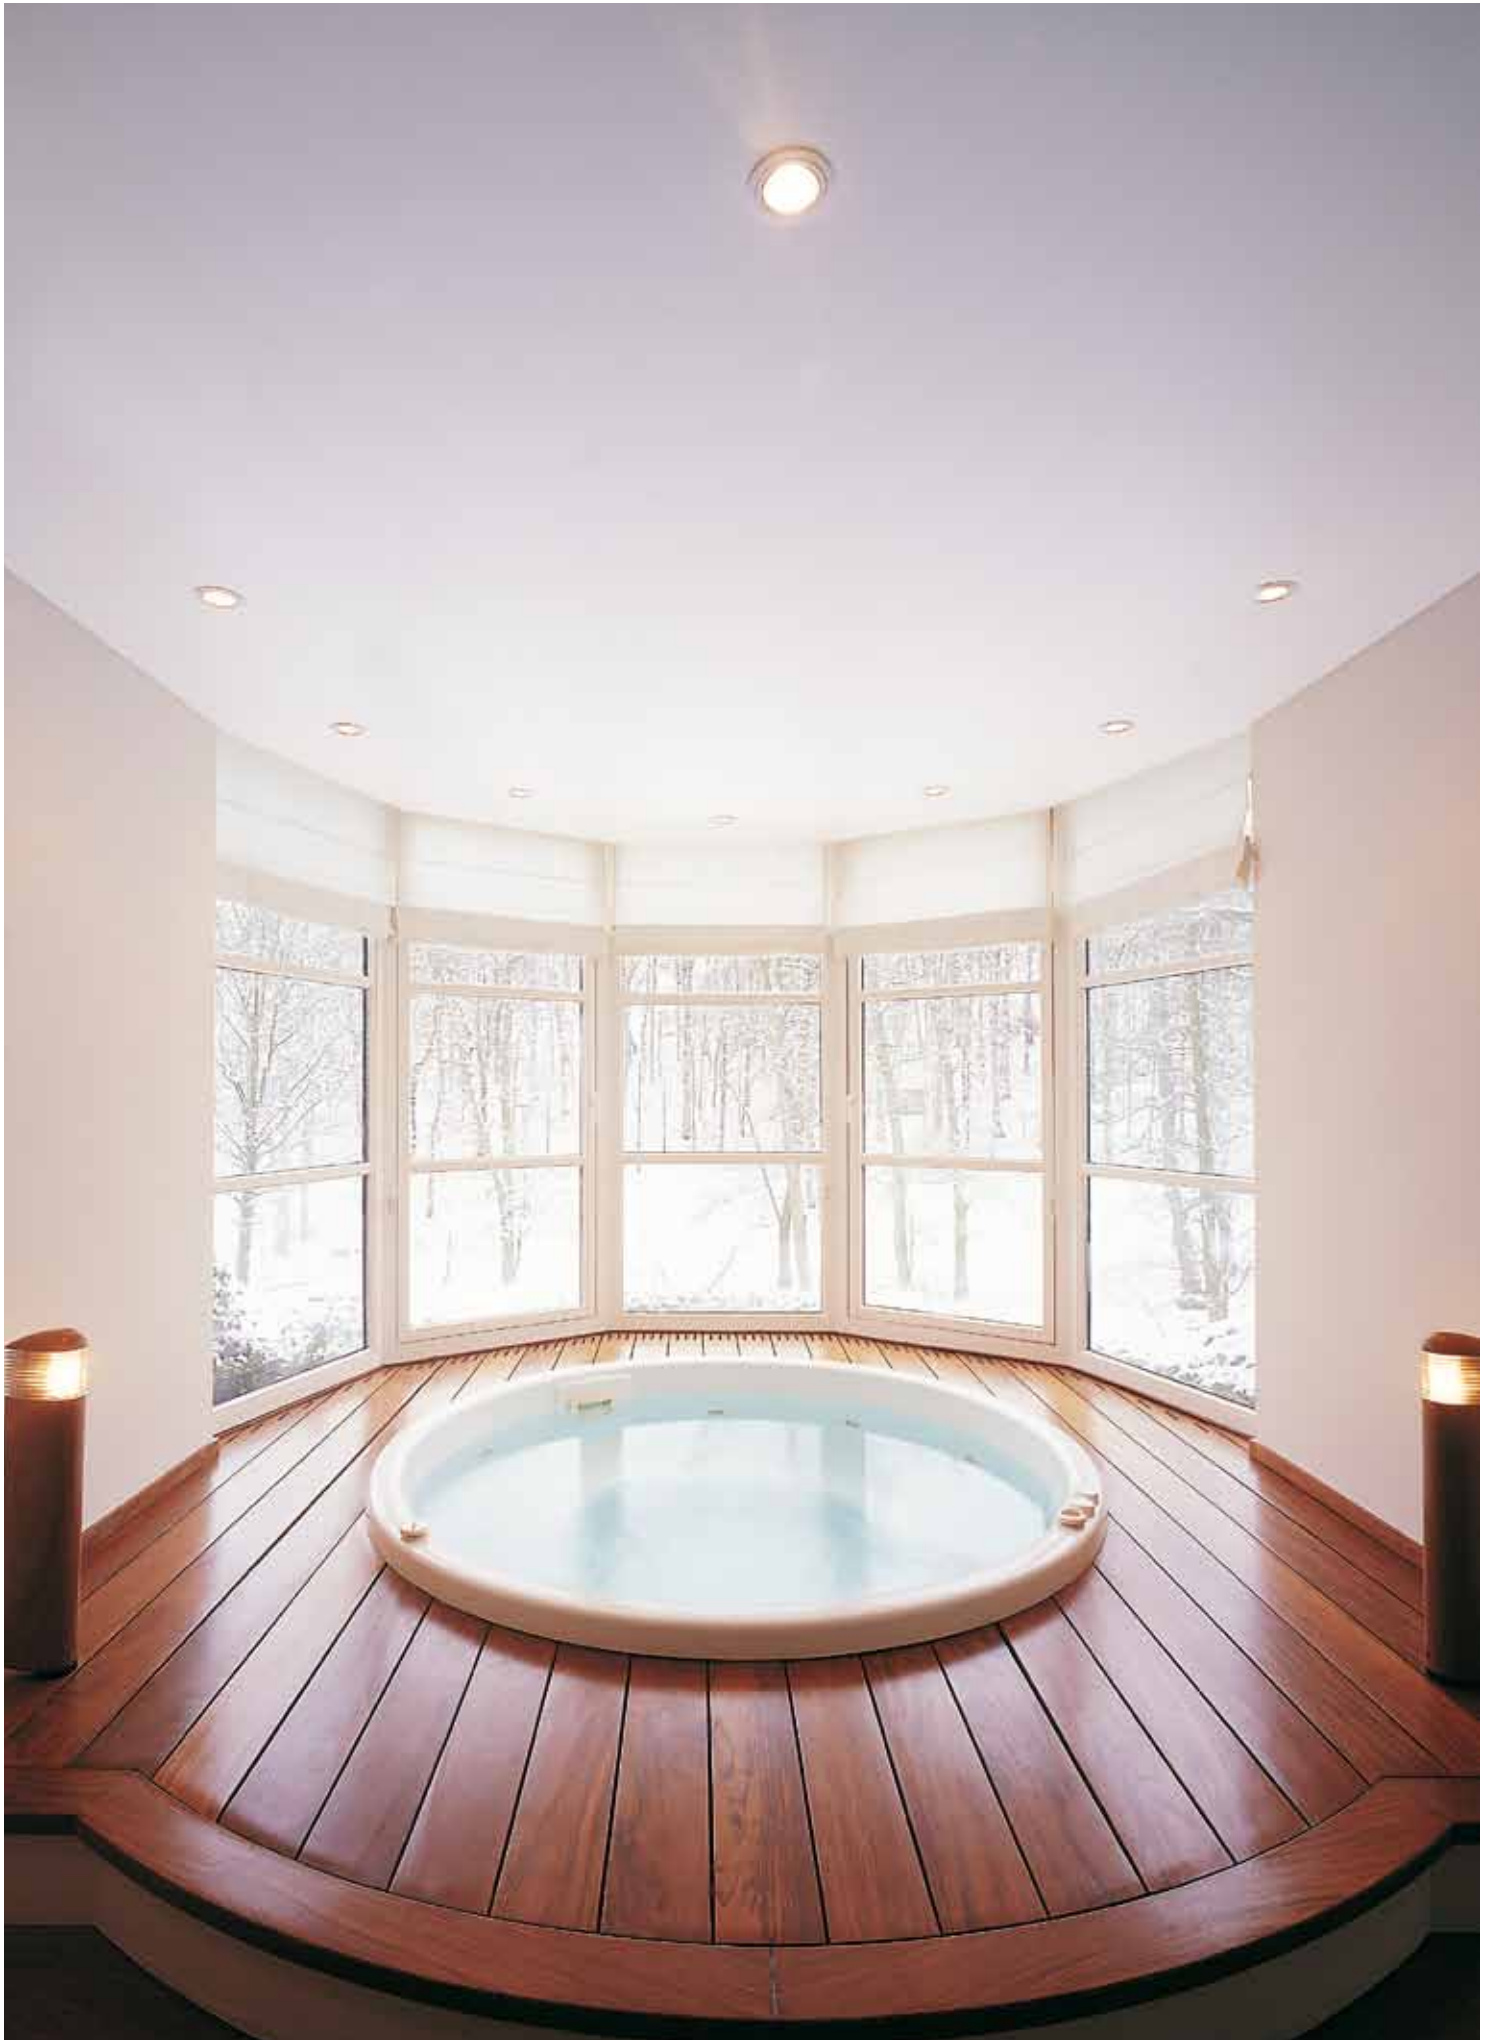

www.barrisol.com

Profils & Eléments techniques

Rails systems - Leisten und Profile

<p>Réf. : B 301</p> <p>Lisse PVC PVC track Kunststoffleiste</p> <p>poids - weight - Gewicht : 0.250 kg/ml</p>		
<p>Réf. : B 311</p> <p>Lisse PVC PVC track Kunststoffleiste</p> <p>poids - weight - Gewicht : 0.250 kg/ml</p>		
<p>Réf. : B 320</p> <p>Lisse PVC PVC track Kunststoffleiste</p> <p>poids - weight - Gewicht : 0.328 kg/ml</p>		
<p>Réf. : B 321/01 corniche - cornice Kranzprofil</p> <p>Lisse PVC PVC track Kunststoffleiste</p> <p>poids - weight - Gewicht : 0.474 kg/ml + 0.203kg/ml</p>		