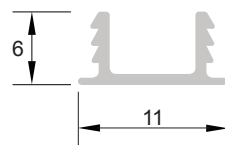

Réf. : B 317/01

Changement de pan aluminium
Aluminium pan transfer
Aluminium Dachschräge leiste

poids - weight - Gewicht :
1.039 kg/ml

Réf. : B 318/01

Séparateur aluminium
Aluminium separator
Aluminium Trennprofil

poids - weight - Gewicht :
0.664 kg/ml

Réf. : B 318/011

Joint de remplissage aluminium
Aluminium infill strip
Aluminium Füllprofil

poids - weight - Gewicht :
0.057 kg/ml

<p>Réf. : B326/01</p> <p>Lisse aluminium Aluminium track Aluminium Leiste</p> <p>poids - weight - Gewicht : 0.260 kg/ml</p>		
<p>Réf. : BS 350/01</p> <p>Lisse aluminium Aluminium track Aluminium Leiste</p> <p>poids - weight - Gewicht : 0.235 kg/ml</p>		
<p>Réf. : BMS 340/01 ministar®</p> <p>Lisse aluminium Aluminium track Aluminium Leiste</p> <p>poids - weight - Gewicht : 0.194 kg/ml</p>		
<p>Réf. : BS 350/02</p> <p>Séparateur aluminium Aluminium separator Aluminium Trennprofil</p> <p>poids - weight - Gewicht : 0.537 kg/ml</p>		
<p>Réf. : BS 350/03</p> <p>Séparateur d'angle aluminium Aluminium separator for corner Aluminium Trennprofil für Außenwinkel</p> <p>poids - weight - Gewicht : 0.431 kg/ml</p>		
<p>Réf. : BS 350/04</p> <p>Lisse aluminium Aluminium track Aluminium Leiste</p> <p>poids - weight - Gewicht : 0.294 kg/ml</p>		