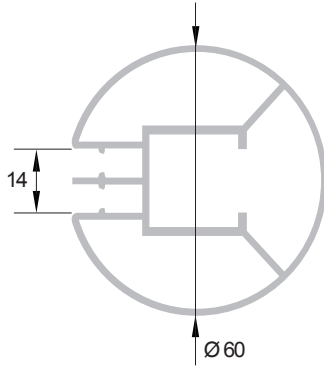

poids - weight - Gewicht :
 1.428 kg/ml

Réf. : BS 355/163

Profil aluminium pour cadre modulaire double toile
 Aluminium profile for double sheet modular frames
 Aluminium doppellagig Rahmenprofil

poids - weight - Gewicht :
 1.025kg/ml

Réf. : BS 365 / 20

Tube aluminium double enclenchement
Aluminium double sheet tube
Aluminium Röhrenprofil für doppelfolie

poids - weight - Gewicht :
1.470 kg/ml

Réf. : BS 365 / 30

Tube aluminium tridirectionnel
Aluminium tridirectionnal tube
Aluminium tridirectionnel Röhre