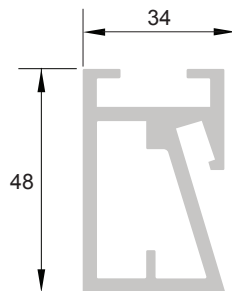

poids - weight - Gewicht :
1.150 kg/ml

Réf. : BS 355/25

Profil aluminium pour cadre modulaire
double toile
Aluminium profile for double sheet
modular frames
Aluminium doppellagig Rahmenprofil

poids - weight - Gewicht :
1.609 kg/ml

Réf. : BS 355 / 35

Profil aluminium pour cadre modulaire double toile
 Aluminium profile for double sheet modular frames
 Aluminium doppellagig Rahmenprofil

poids - weight - Gewicht :
 1.530 kg/ml

Réf. : BS 355 / 45

Profil aluminium pour cadre modulaire double toile
 Aluminium profile for double sheet modular frames
 Aluminium doppellagig Rahmenprofil

poids - weight - Gewicht :
 0.793 kg/ml

Réf. : BS 355 / 55

Profil aluminium pour cadre modulaire
 Aluminium profile for modular frames
 Aluminium Rahmenprofil

poids - weight - Gewicht :
 1.428 kg/ml

Réf. : BS 355/163

Profil aluminium pour cadre modulaire double toile
 Aluminium profile for double sheet modular frames
 Aluminium doppellagig Rahmenprofil

poids - weight - Gewicht :
 1.025kg/ml