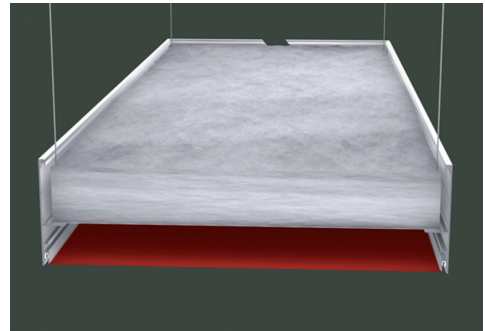

Réf. : BS 355/02

Lisse aluminium pour cadre modulaire
Aluminium track for modular frames
Aluminium Profil für Modulrahmen

poids - weight - Gewicht :
1.170 kg/ml