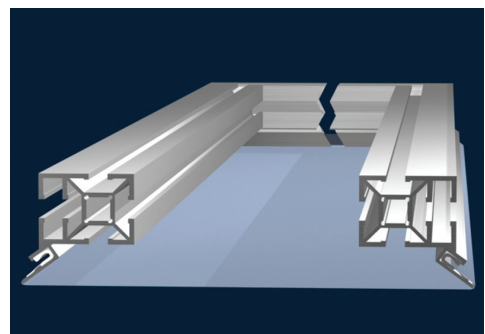

Réf. : BS 355/04

Lisse aluminium pour cadre modulaire
Aluminium track for modular frames
Aluminium Profil für Modulrahmen

poids - weight - Gewicht :
1.074 kg/ml