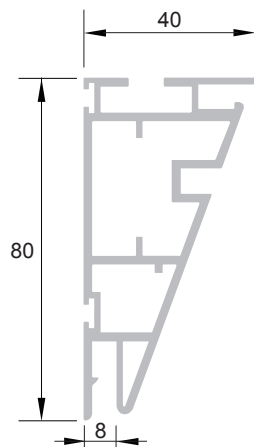

poids - weight - Gewicht :
1.074 kg/ml

<p>Réf. : BS 355/05</p> <p>Système pour cadre modulaire System for modular frames Rahmenprofil System</p> <p>poids - weight - Gewicht : 0.806kg/ml</p>		
<p>Réf. : BS 355/06</p> <p>Profil aluminium pour cadre modulaire Aluminium profile for modular frames Rahmenprofil</p> <p>poids - weight - Gewicht : 0.861 kg/ml</p>		
<p>Réf. : BS 355/08</p> <p>Profil aluminium pour cadre modulaire double toile Aluminium profile for double sheet modular frames Rahmenprofil doppelagig</p> <p>poids - weight - Gewicht : 1.120 kg/ml</p>		
<p>Réf. : BS 355/10</p> <p>Profil aluminium mural double toile Double sheet wall aluminium profile Aluminium doppelagig Wandleiste</p> <p>poids - weight - Gewicht : 0.528 kg/ml</p>		
<p>Réf. : BS 355/14</p> <p>Profil aluminium pour cadre modulaire double toile Aluminium profile for double sheet modular frames Aluminium Rahmenprofil doppelagig</p> <p>poids - weight - Gewicht : 0.996 kg/ml</p>		

Réf. : BS 355/15

Profil aluminium pour cadre modulaire
double toile
Aluminium profile for double sheet
modular frames
Aluminium doppellagig Rahmenprofil

poids - weight - Gewicht :
1.244 kg/ml

Réf. : BS 355/17

Profil aluminium pour cadre modulaire
Aluminium profile for modular frames
Aluminium Rahmenprofil

poids - weight - Gewicht :
1.161 kg/ml

Réf. : BS 355/18

Profil aluminium pour cadre modulaire
Aluminium profile for modular frames
Aluminium Rahmenprofil

poids - weight - Gewicht :
1.150 kg/ml

Réf. : BS 355/25

Profil aluminium pour cadre modulaire
double toile
Aluminium profile for double sheet
modular frames
Aluminium doppellagig Rahmenprofil

poids - weight - Gewicht :
1.609 kg/ml