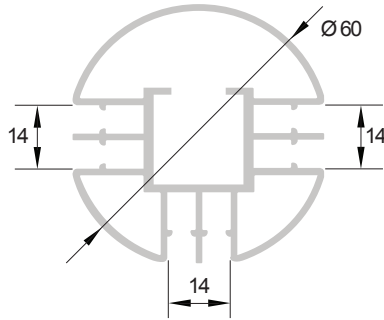

Réf. : BS 365 / 30

Tube aluminium tridirectionnel
Aluminium tridirectionnal tube
Aluminium tridirectionnel Röhre

poids - weight - Gewicht :
1.662 kg/ml