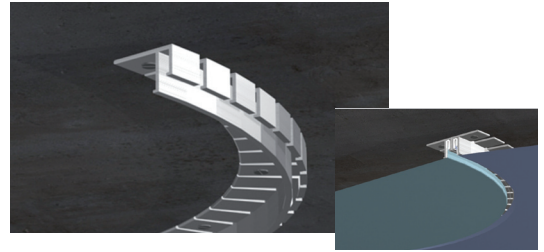

Réf. : BS 350/61

2 directions - 2 directions - 2 Richtungen

Réf. : BS 350/62

4 directions - 4 directions - 4 Richtungen

Lisse aluminium
Aluminium track
Aluminium Leiste

poids - weight - Gewicht :
0.241kg/ml