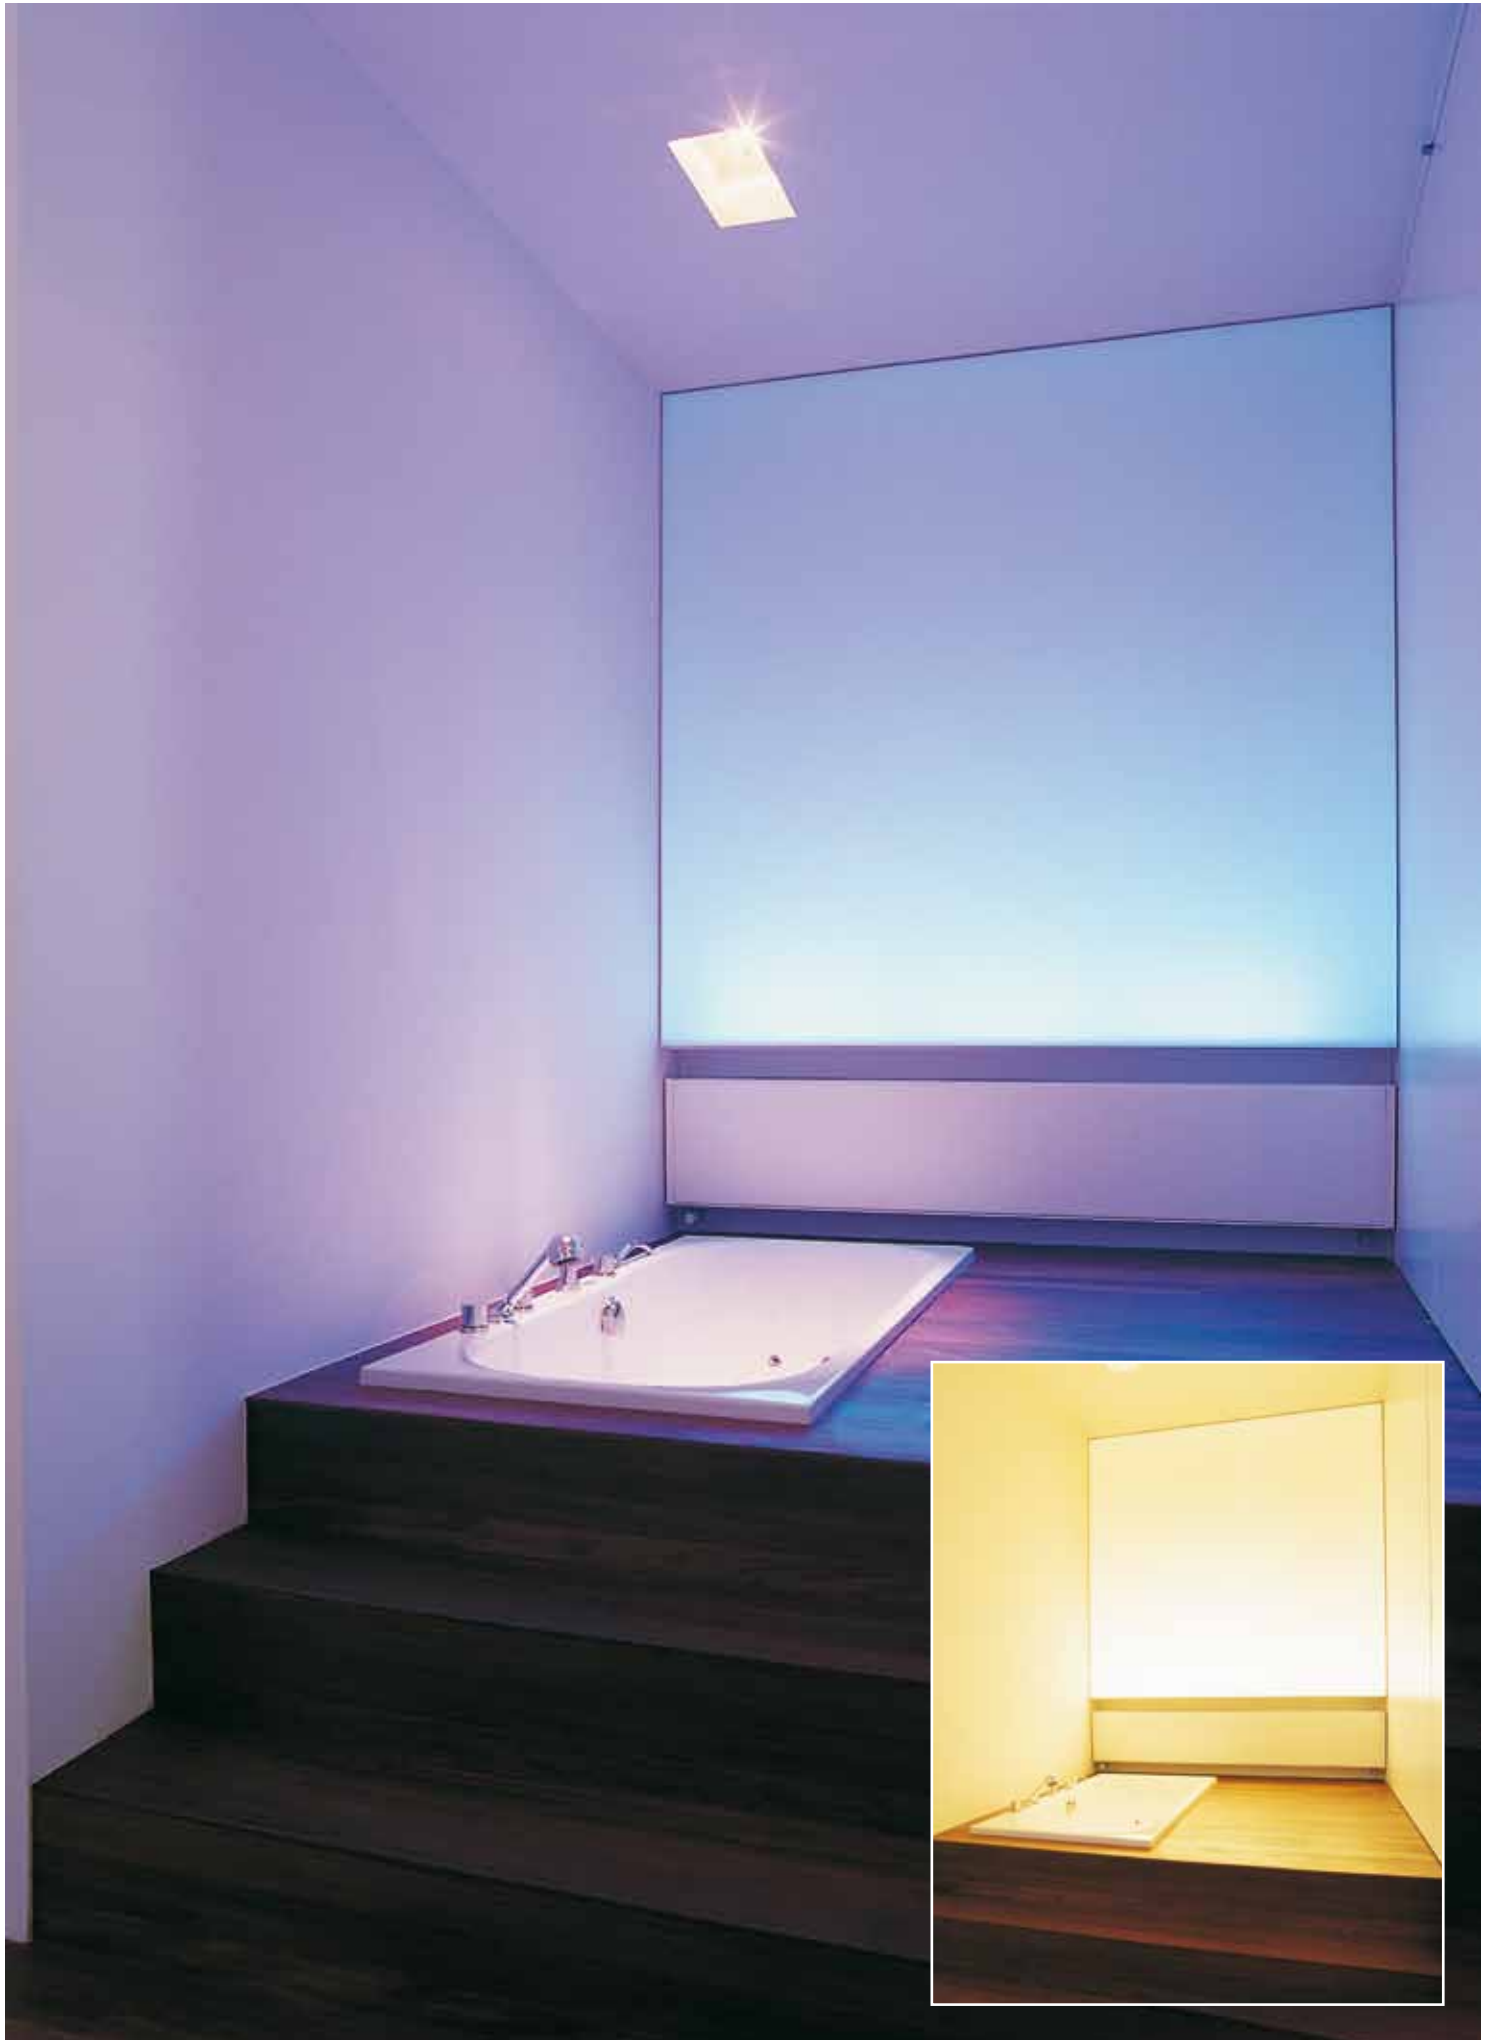

www.barrisol.com

Profils & Eléments techniques

Rails systems - Leisten und Profile

<p>Réf. : B 301</p> <p>Lisse PVC PVC track Kunststoffleiste</p> <p>poids - weight - Gewicht : 0.250 kg/ml</p>		
<p>Réf. : B 311</p> <p>Lisse PVC PVC track Kunststoffleiste</p> <p>poids - weight - Gewicht : 0.250 kg/ml</p>		
<p>Réf. : B 320</p> <p>Lisse PVC PVC track Kunststoffleiste</p> <p>poids - weight - Gewicht : 0.328 kg/ml</p>		
<p>Réf. : B 321/01 corniche - cornice Kranzprofil</p> <p>Lisse PVC PVC track Kunststoffleiste</p> <p>poids - weight - Gewicht : 0.474 kg/ml + 0.203kg/ml</p>		