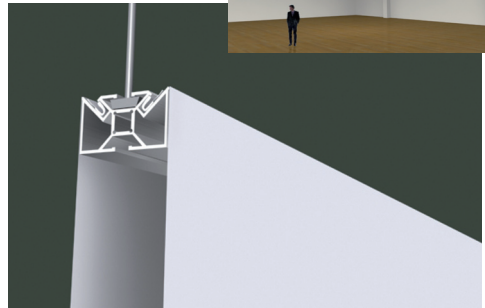

Réf. : BS 355/18

Profil aluminium pour cadre modulaire
Aluminium profile for modular frames
Aluminium Rahmenprofil

poids - weight - Gewicht :
1.150 kg/ml