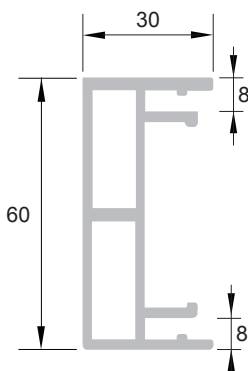

Réf. : BS 355 / 35

Profil aluminium pour cadre modulaire double toile
 Aluminium profile for double sheet modular frames
 Aluminium doppellagig Rahmenprofil

poids - weight - Gewicht :
 1.530 kg/ml

Réf. : BS 355 / 45

Profil aluminium pour cadre modulaire double toile
 Aluminium profile for double sheet modular frames
 Aluminium doppellagig Rahmenprofil

poids - weight - Gewicht :
 0.793 kg/ml

Réf. : BS 355 / 55

Profil aluminium pour cadre modulaire
 Aluminium profile for modular frames
 Aluminium Rahmenprofil

poids - weight - Gewicht :
 1.428 kg/ml

Réf. : BS 355/163

Profil aluminium pour cadre modulaire double toile
 Aluminium profile for double sheet modular frames
 Aluminium doppellagig Rahmenprofil

poids - weight - Gewicht :
 1.025kg/ml

Réf. : BS 365 / 20

Tube aluminium double enclenchement
Aluminium double sheet tube
Aluminium Röhrenprofil für doppelfolie

poids - weight - Gewicht :
1.470 kg/ml

Réf. : BS 365 / 30

Tube aluminium tridirectionnel
Aluminium tridirectionnal tube
Aluminium tridirectionnel Röhre