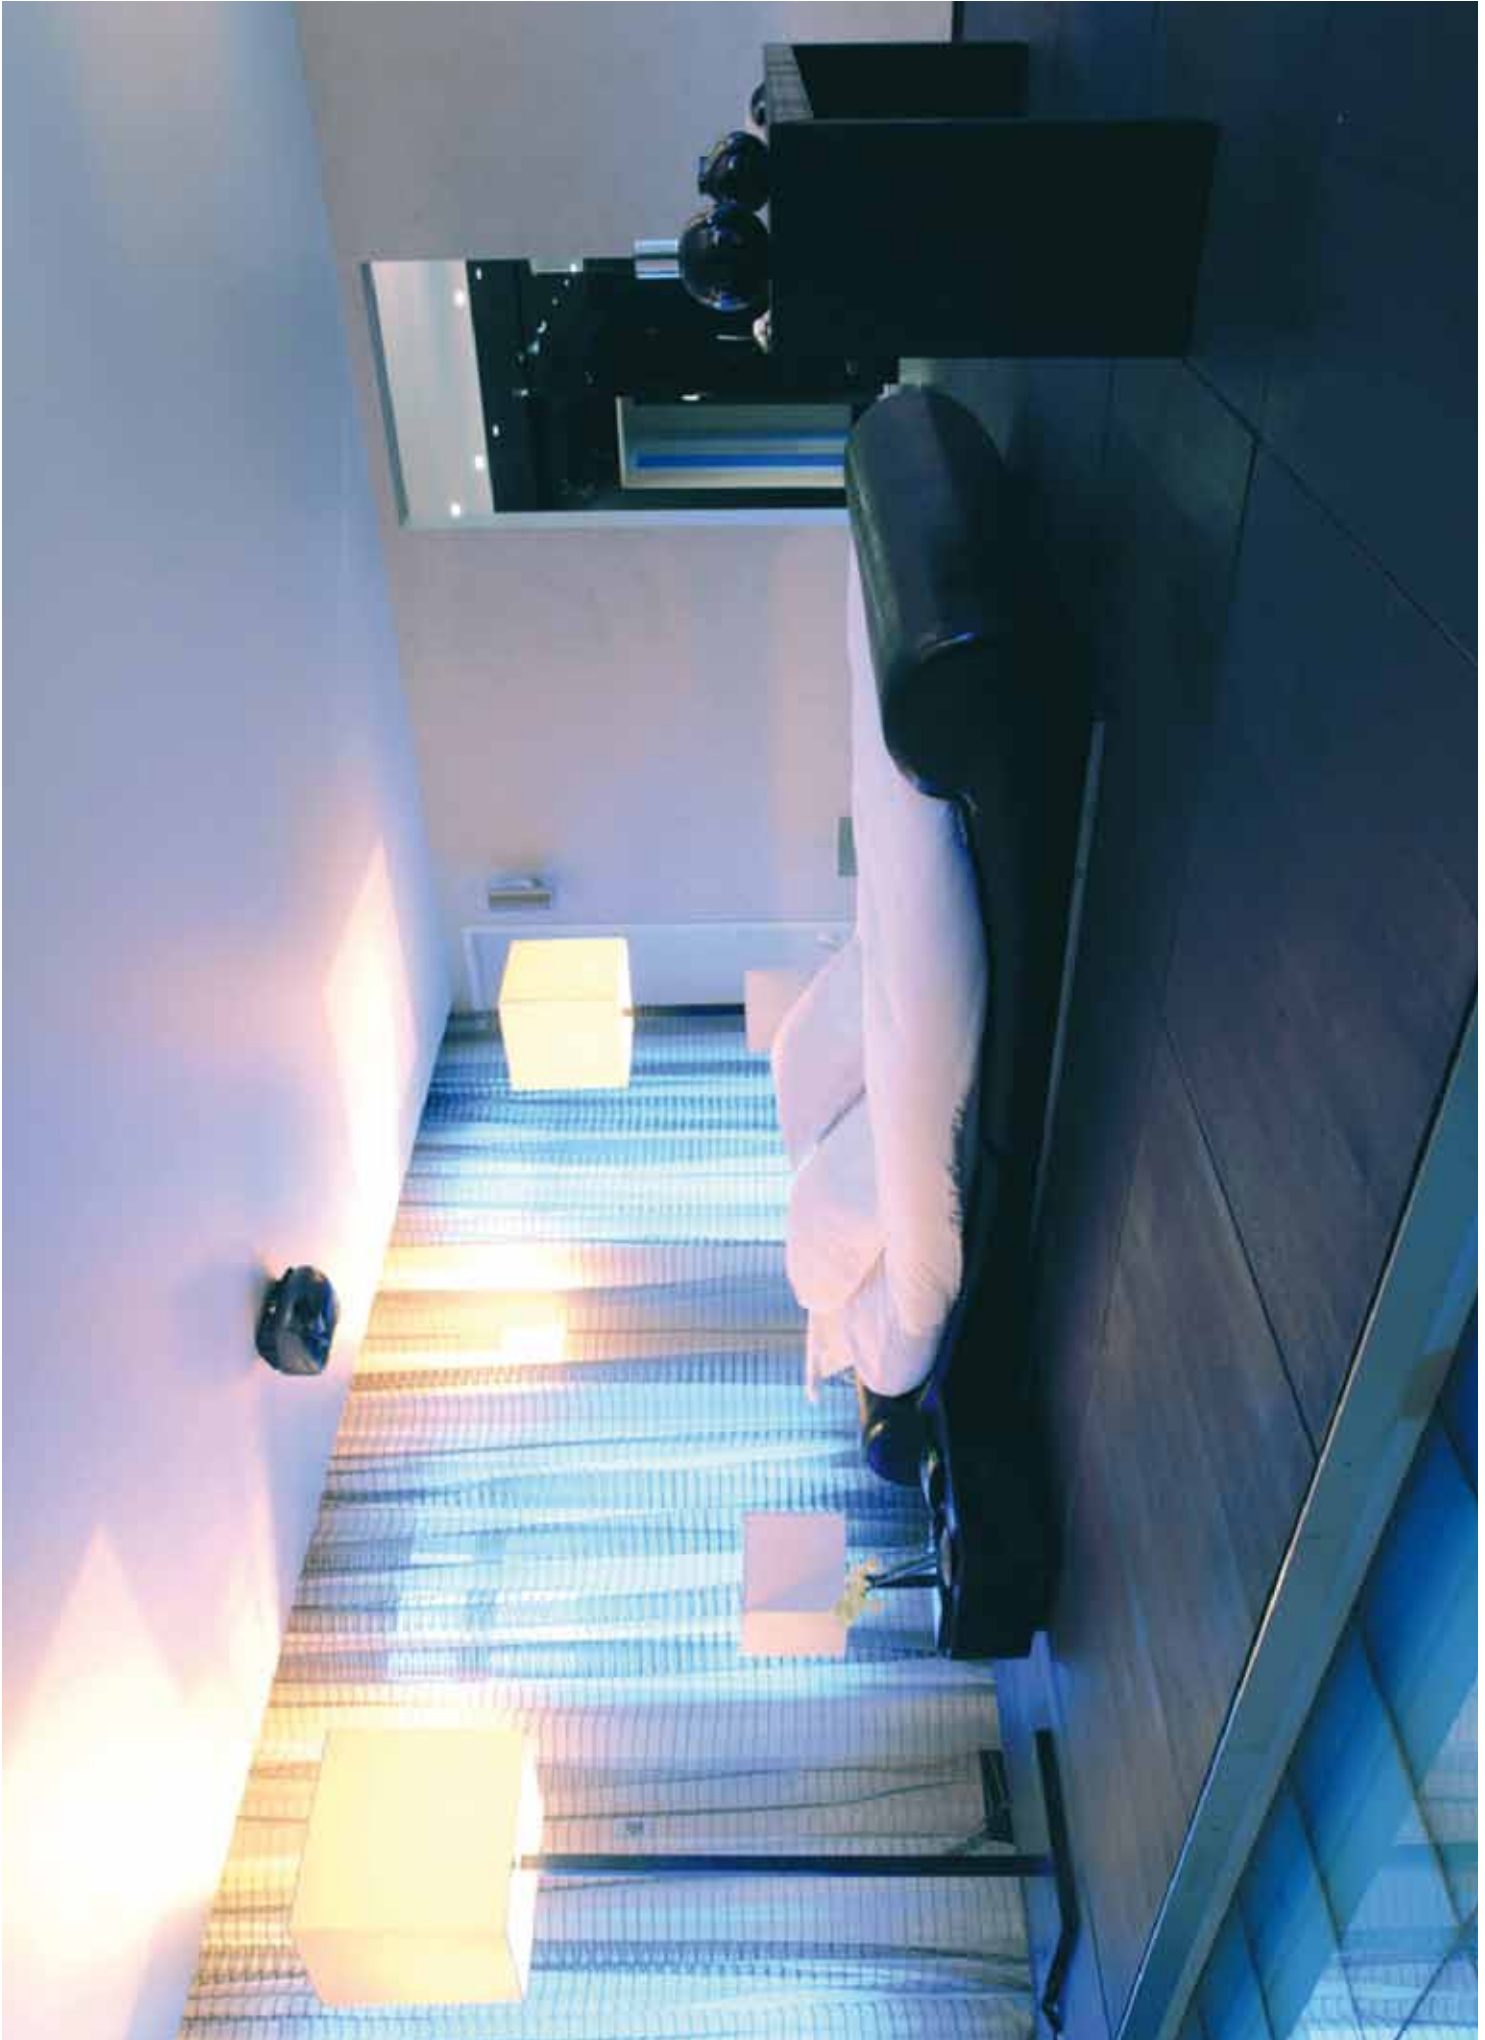

www.barrisol.com

Profils & Eléments techniques

Rails systems - Leisten und Profile

<p>Réf. : B 301</p> <p>Lisse PVC PVC track Kunststoffleiste</p> <p>poids - weight - Gewicht : 0.250 kg/ml</p>		
<p>Réf. : B 311</p> <p>Lisse PVC PVC track Kunststoffleiste</p> <p>poids - weight - Gewicht : 0.250 kg/ml</p>		
<p>Réf. : B 320</p> <p>Lisse PVC PVC track Kunststoffleiste</p> <p>poids - weight - Gewicht : 0.328 kg/ml</p>		
<p>Réf. : B 321/01 corniche - cornice Kranzprofil</p> <p>Lisse PVC PVC track Kunststoffleiste</p> <p>poids - weight - Gewicht : 0.474 kg/ml + 0.203kg/ml</p>		