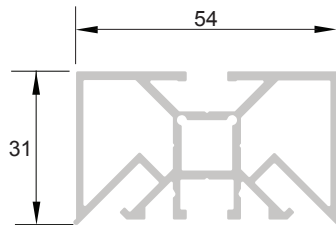

Réf. : BS 355/17

Profil aluminium pour cadre modulaire
Aluminium profile for modular frames
Aluminium Rahmenprofil

poids - weight - Gewicht :
1.161 kg/ml