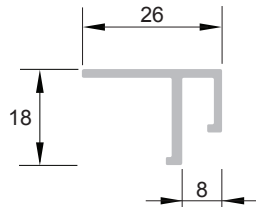

Réf. : BS 350/61

2 directions - 2 directions - 2 Richtungen

Réf. : BS 350/62

4 directions - 4 directions - 4 Richtungen

Lisse aluminium
Aluminium track
Aluminium Leiste

poids - weight - Gewicht :
0.241kg/ml