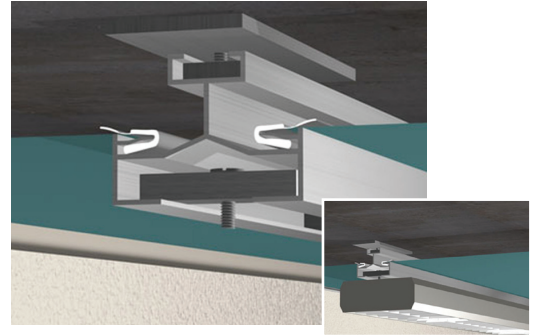

Réf. : B 315

Séparateur aluminium
Aluminium separator
Aluminium Trennprofil

poids - weight - Gewicht :
0.757 kg/ml