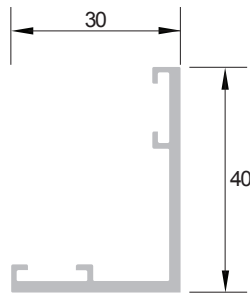

Réf. : BS 365 / 20

Tube aluminium double enclenchement
Aluminium double sheet tube
Aluminium Röhrenprofil für doppelfolie

poids - weight - Gewicht :
1.470 kg/ml

Réf. : BS 365 / 30

Tube aluminium tridirectionnel
Aluminium tridirectionnal tube
Aluminium tridirectionnel Röhre

poids - weight - Gewicht :
1.662 kg/ml

Trempro®
Réf. : BT 310
Sandows

Profil aluminium Trempro®
Aluminium Trempro® profile
Aluminium Trempro® Profil

poids - weight - Gewicht :
0.243 kg/ml

Trempro®
Réf. : BT 320
ressorts - spring - Feder

Profil aluminium Trempro®
Aluminium Trempro® profile
Aluminium Trempro® Profil

poids - weight - Gewicht :
0.437 kg/ml

Trempro®
platine - plate - Platte

Profil Trempro fixation platines
Trempro with plate fixation
Trempro Befestigung durch Platte